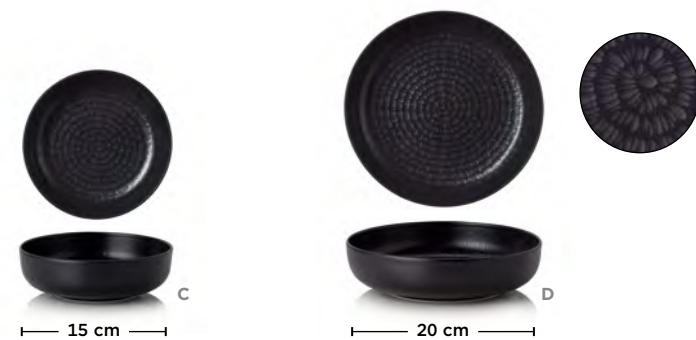

SCHALE SET BOWL SET SET DE COUPES

DEEP

	🛒		Ø cm	cm	📦	€	📦 €
C	4885 515		15	5	0,4	8,00	48,00
D	4885 320		20	5	1	8,50	51,00

NOVA GRAPHITE

• Der Look ist auf das Wesentliche reduziert. Mit subtilen Formen, einzigartigen Oberflächenstrukturen und seidenmatten Farben wirkt jedes Gedeck zeitlos und auf den Punkt

• The look is reduced to the essentials. With subtle shapes, unique surface textures and silky matt colors, each place setting looks timeless and to the point

• Le look est réduit à l'essentiel. Avec des formes subtiles, des structures de surface uniques et des couleurs satinées, chaque couvert est intemporel et va droit au but