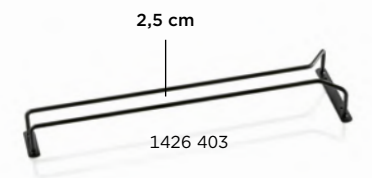

ZUTATENBEHÄLTER
INGREDIENT CONTAINER
RÉCIPIENT À INGRÉDIENTS

ABS PC E

🛒	cm	cm	€
1464 104	50 x 16	9	23,00

4 Einsätze à 0,75 Liter • 4 inserts of 0.75 liters each • 4 inserts de 0,75 litre

ZUTATENBEHÄLTER
INGREDIENT CONTAINER
RÉCIPIENT À INGRÉDIENTS

ABS PC E

🛒	cm	cm	€
1464 106	50 x 16	9	23,00

6 Einsätze à 0,45 Liter • 6 inserts of 0.45 liters each • 6 inserts de 0,45 litre chacun

ZUTATENBEHÄLTER
INGREDIENT CONTAINER
RÉCIPIENT À INGRÉDIENTS

CrNi AC

🛒	cm	cm	€
1464 006	45 x 15	9	40,00

6 Einsätze à 0,45 Liter • 6 inserts of 0.45 liters each • 6 inserts de 0,45 litre chacun

ZUTATENBEHÄLTER
INGREDIENT CONTAINER
RÉCIPIENT À INGRÉDIENTS

ABS PC

🛒	cm	cm	€
1464 206	57 x 15	18	58,00

6 Einsätze à 0,7 Liter, 2 abnehmbare Kästen mit 3-facher Einteilung
6 inserts of 0.7 liters each, 2 removable boxes with 3 compartments
6 inserts de 0,7 litre, 2 bacs amovibles à triple compartimentage

12,5 cm
12,5 cm

BAR CADDY
BAR CADDY
BAR CADDY

PP E

🛒	cm	cm	€
9997 006	24 x 15	11	7,00

GLÄSERSCHIENE
GLASS RACK
RAIL POUR VERRE

IRON POWDER COATED

🛒	cm	€
1426 403	41,5	7,50
1426 603	61,5	9,80

Pulverbeschichtet • Powder-coated • Revêtement par poudre

GLÄSERSCHIENE
GLASS HANGER RACK
RAIL POUR VERRE

CrNi

🛒	cm	€
1426 400	41,5	5,50

GLÄSERSCHIENE
GLASS HANGER RACK
RAIL POUR VERRE

CrNi

🛒	cm	€
1426 401	41,5	6,50

Vermessingt • Brass-plated • Laitonné

GLÄSERSCHIENE
GLASS HANGER RACK
RAIL POUR VERRE

Cr

🛒	cm	€
1426 402	41,5	5,50
1426 602	61,5	8,00