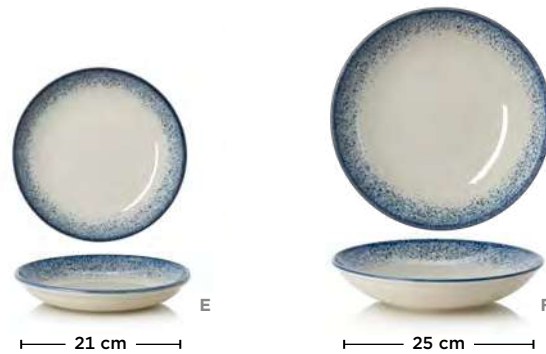

TELLER SET PLATE SET SET D'ASSIETTES

	🛒	Ø cm	📦 cm	📦	📦 €	📦 €
A	4882 119	19	2	6	6,80	40,80
B	4882 123	23	3	6	8,50	51,00
C	4882 127	27	3	6	12,00	72,00
D	4882 130	30	3	6	20,00	120,00

TELLER SET PLATE SET SET D'ASSIETTES