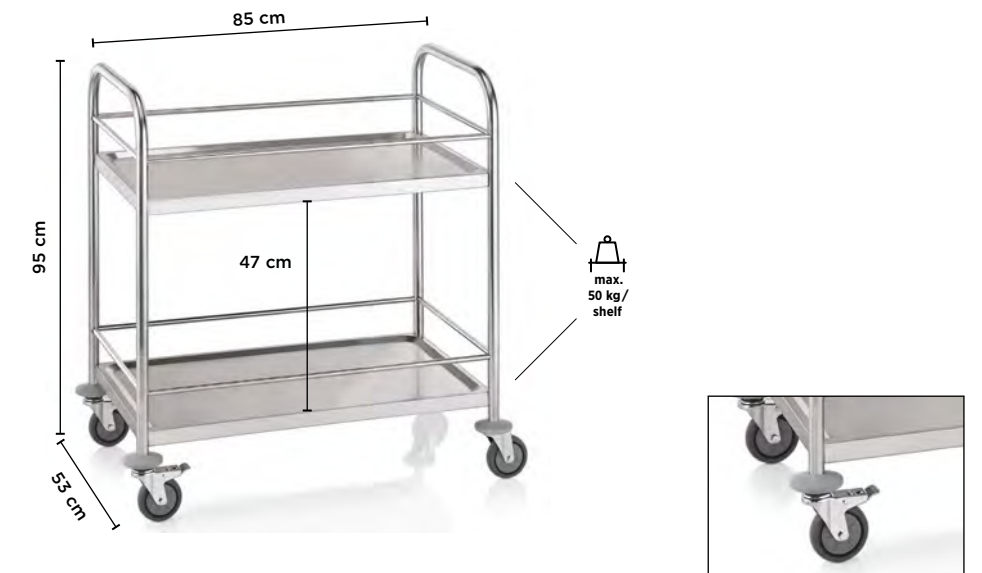

SERVIERWAGEN SERVING TROLLEY CHARIOT DE SERVICE

Shopping Cart Icon	cm	cm	cm	€
1950 008	85 x 53	95	47	224,00

2 Borde, mit Reling, Abmessung pro Bord: 83 x 51 cm
2 shelves, with railing, dimensions per shelf: 83 x 51 cm
2 tablettes, avec rambarde, dimensions par tablette : 83 x 51 cm