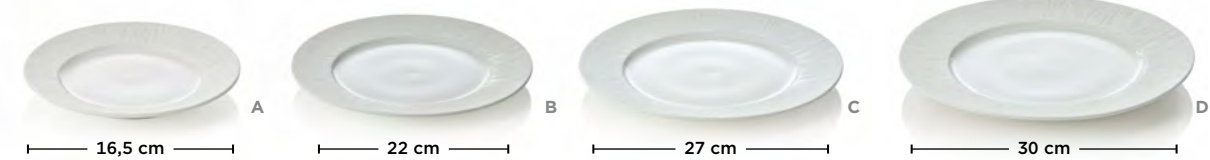

TELLER SET PLATE SET SET D'ASSIETTES

FLAT

	🛒		Ø cm	cm	📦	📦 €	📦 €
A	4850 016		16,5	2	6	4,50	27,00
B	4850 022		22	2,5	4	7,90	31,60
C	4850 027		27	3	2	11,00	22,00
D	4850 030		30	3,5	2	14,50	29,00