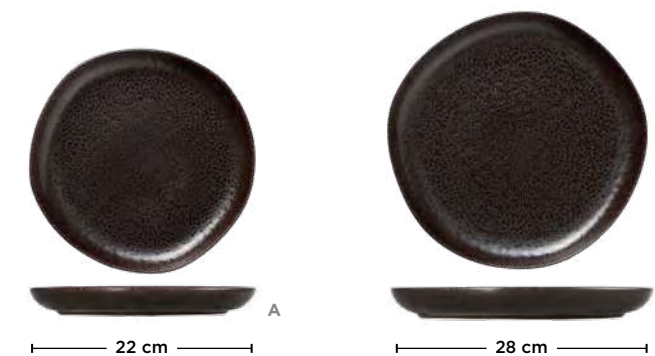

ORGANIC METALLIC BROWN

HANDMADE
ROCKZZERO
IN PORTUGAL

- Überzeugt mit natürlichen, geschwungenen Konturen
- Unregelmäßigkeiten bei Farbe und Glasur entstehen durch die Herstellung und machen aus jedem Stück ein Unikat

- Impresses with natural, curved contours
- Irregularities in color and glaze occur in the production and make every piece a unique piece

- Convainc par ses contours naturels et courbés
- Des irrégularités de couleur et de glaçure se produisent dans la production et font de chaque pièce une pièce unique

TELLER SET PLATE SET SET D'ASSIETTES

FLAT

	🛒		Ø cm	cm	cm	€	€
A	46200 1022		22	3	6	13,00	78,00
B	46200 1028		28	3	6	15,10	90,60