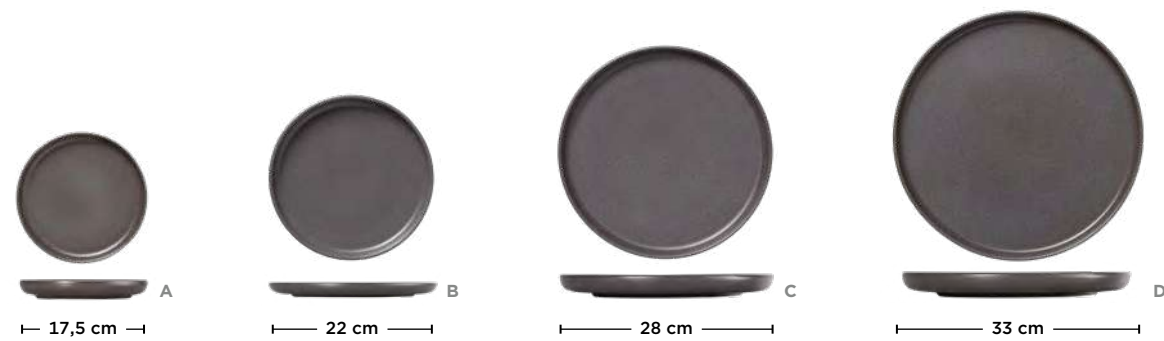

ROCKZERO

ONE STONE GREY

HANDMADE
ROCKZERO
IN PORTUGAL

- Überzeugt mit absolut gradliniger Formsprache
- Unregelmäßigkeiten bei Farbe und Glasur entstehen durch die Herstellung und machen aus jedem Stück ein Unikat
- Besteck kann Metallspuren auf dem Artikel hinterlassen

- Impresses with its absolutely straightforward design language
- Irregularities in color and glaze occur in the production and make every piece a unique piece
- Cutlery may leave metal marks on the item

- Convainc par son langage formel absolument rectiligne
- Des irrégularités de couleur et de glaçure se produisent dans la production et font de chaque pièce une pièce unique
- Les couverts peuvent laisser des traces de métal sur l'article

TELLER SET PLATE SET SET D'ASSIETTES

	🛒	Øcm	cm	📦	📦 €	📦 €
A	45220 1017	17,5	2,5	6	8,60	51,60
B	45220 1022	22	3	6	9,60	57,60
C	45220 1028	28	3	6	11,20	67,20
D	45220 1033	33	3	4	24,70	98,80