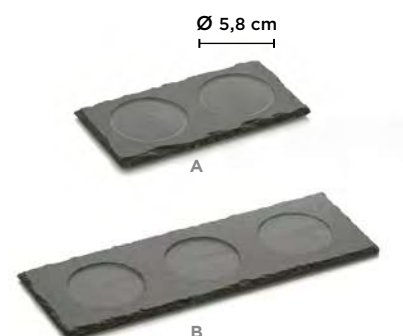

UNTERSETZER FÜR MÜHLEN
COASTERS FOR MILLS
DESSOUS DE PLAT POUR MOULINS

	🛒		cm	cm	€
A	3328 002	2 Abstellflächen 2 shelves 2 surfaces de rangement	16 x 8	1	2,50
B	3328 003	3 Abstellflächen 3 shelves 3 surfaces de rangement	28 x 10	1	4,00