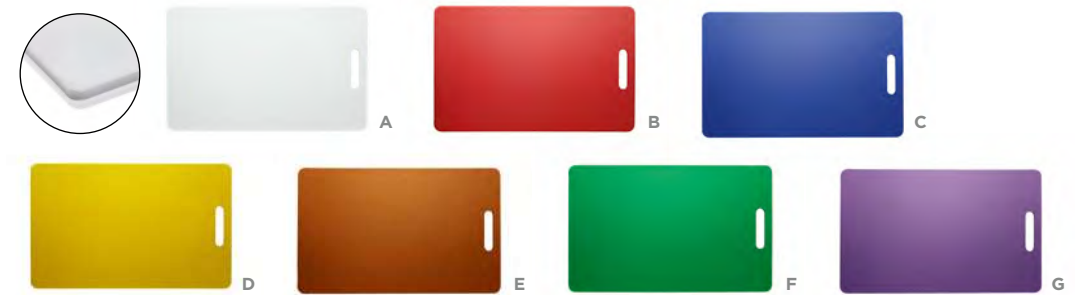

HACCP SCHNEIDBRETT
HACCP CUTTING BOARD
PLANCHE À DÉCOUPER HACCP

	🛒		cm	cm	🌀	€
A	1833 400		40 x 25	1,2	□	13,00
B	1833 401		40 x 25	1,2	■	13,00
C	1833 402		40 x 25	1,2	■	13,00
D	1833 403		40 x 25	1,2	■	13,00
E	1833 404		40 x 25	1,2	■	13,00
F	1833 405		40 x 25	1,2	■	13,00
G	1833 406		40 x 25	1,2	■	13,00

Mit Griffloch • With grip hole • Avec trou de préhension