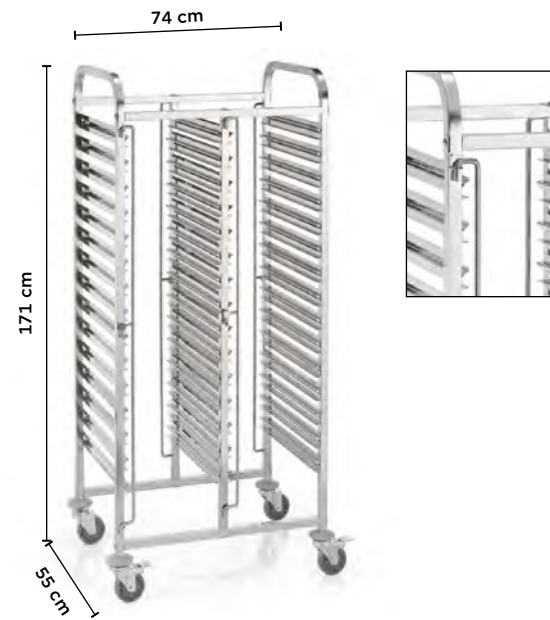

REGALWAGEN GN 1/1
SHELF TROLLEY GN 1/1
CHARIOT À ÉTAGÈRES GN 1/1

Shopping cart icon	GN logo	cm	cm	kg	€
1953 532	1/1	55 x 74	171	31	500,00

Für 30 GN Behälter oder 60 GN Tablett • For 30 GN containers or 60 GN trays • Pour 30 récipients GN ou 60 plateaux GN