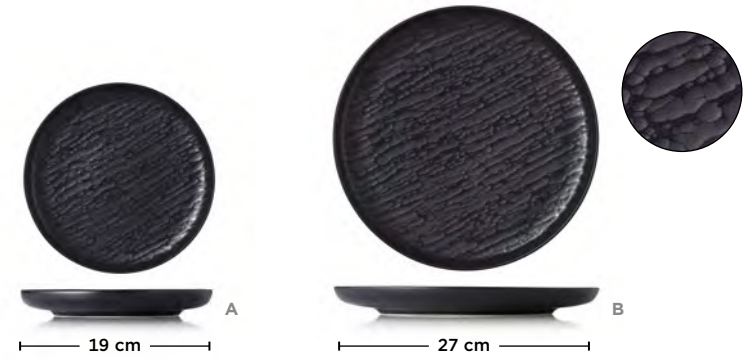

TELLER SET PLATE SET SET D'ASSIETTES

FLAT

			Ø cm	cm			€	€
A	4883 118		19	3	6		7,50	45,00
B	4883 127		27	3	6		10,00	60,00