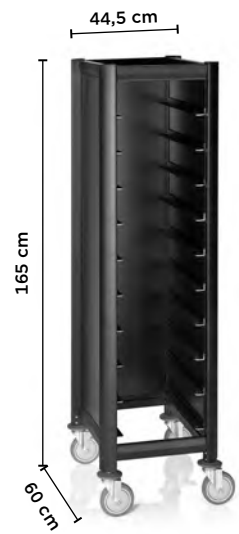

TABLETTWAGEN SINGLE GN 1/1
TRAY TROLLEY SINGLE GN 1/1
CHARIOT À PLATEAUX SINGLE GN 1/1

Shopping cart icon	GN logo	cm	cm	kg	Color swatch	€
1956 532	1/1	60 x 44,5	165	33	Black	780,00

Für 10 GN Tablettts • For 10 GN trays • Pour 10 plateaux GN