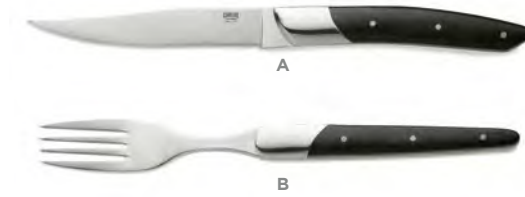

STEAKMESSERBOX STEAK KNIFE BOX BOÎTE À COUTEAUX À STEAK

	🛒		📏 cm	📏 cm	📏 cm	📦	💰 €
	6428 023		23	11	12		72,00

Edle Holzbox aus Kiefernholz als stilvoller Aufbewahrungsort für Steakmesser, perfekt für 6 Messer, die sicher und elegant verstaut werden, praktisch und ästhetisch: Die ideale Ergänzung für jede Steakliebhaber-Ausstattung. Im Lieferumfang sind 6 Messer enthalten
Noble wooden box made of pine wood as a stylish storage place for steak knives, perfect for 6 knives, which are stored safely and elegantly, practical and aesthetic: the ideal addition to any steak lover's equipment. The scope of delivery includes 6 knives
Boîte en bois noble en bois de pin comme lieu de rangement élégant pour les couteaux à steak, parfait pour 6 couteaux qui sont rangés de manière sûre et élégante, pratique et esthétique : le complément idéal pour chaque équipement d'amateur de steak. 6 couteaux sont inclus dans la livraison

CARLOS

SINCE 1983

STEAKMESSER SET
STEAK KNIFE SET
SET DE COUTEAUX À STEAK

	🛒		📏 cm	📏 cm	📏 cm	📦	💰 €	📦 €
A	6426 025	Pakkaholzgriff Pakka wood handle Manche en bois de pakka	25	13	12	6	9,50	57,00
B	6426 125	Eschenholzgriff Ash wood handle Poignée en frêne	25	13	12	6	9,50	57,00
C	6426 225	Pakkaholzgriff Pakka wood handle Manche en bois de pakka	25	13	12	6	9,50	57,00

STEAKMESSER SET
STEAK KNIFE SET
SET DE COUTEAUX À STEAK

	🛒		📏 cm	📏 cm	📏 cm	📦	💰 €	📦 €
A	6424 024	Rosenholzgriff Rosewood handle Manche en bois de rose	24	12	12	6	8,00	48,00
B	6424 124	Pakkaholzgriff Pakka wood handle Manche en bois de pakka	24	12	12	6	8,00	48,00
C	6424 224	Pakkaholzgriff Pakka wood handle Manche en bois de pakka	24	12	12	6	8,00	48,00

STEAKMESSER SET
STEAK KNIFE SET
SET DE COUTEAUX À STEAK

🛒		📏 cm	📏 cm	📏 cm	📦	💰 €	📦 €
6425 024		24	14	10	6	9,00	54,00

Walnussholzgriff • Walnut handle • Manche en noyer

STEAKMESSER SET
STEAK KNIFE SET
SET DE COUTEAUX À STEAK