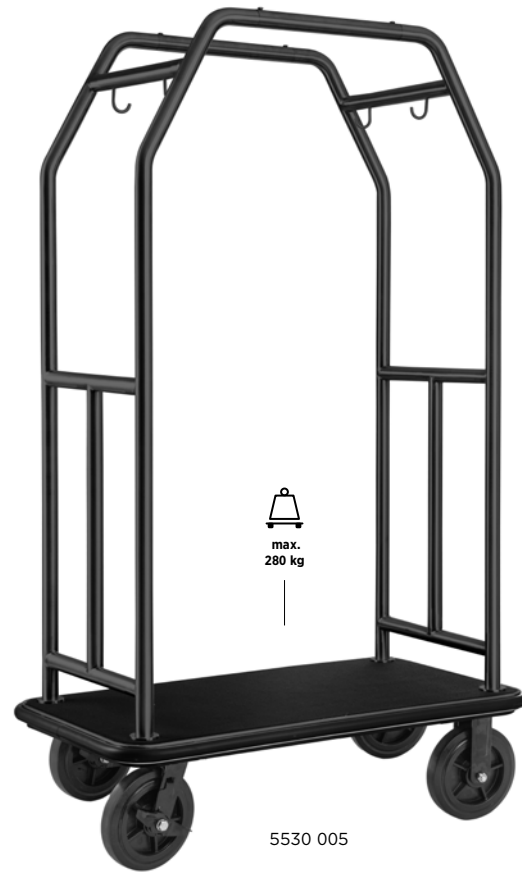

TRAVELLER

5530 005

strong performance

GEPÄCKWAGEN LUGGAGE TROLLEY CHARIOT À BAGAGES

Shopping Cart Icon	cm	cm	kg	€
5530 005	112 x 60	185	42	1.550,00

Schwarz pulverbeschichtet, 2 schwenkbare Rollen à Ø 20 cm mit Feststeller und 2 Bockrollen, Rohrrahmen Ø 3,8 cm, 2 integrierte Garderobenstangen, umlaufendes Stoßprofil aus Gummi

Black powder-coated, 2 swivel castors Ø 20 cm each with brakes and 2 fixed castors, tubular frame Ø 3.8 cm, 2 integrated coat rails, all-round rubber impact profile

Revêtement par poudre noir, 2 roulettes pivotantes de Ø 20 cm avec frein et 2 roulettes fixes, cadre tubulaire de Ø 3,8 cm, 2 barre de penderie intégrée, profilé antichoc périphérique en caoutchouc

GEPÄCKWAGEN LUGGAGE TROLLEY CHARIOT À BAGAGES

Shopping Cart Icon	cm	cm	kg	€
3330 005	112 x 60	185	42	1.350,00

Edelstahl gebürstet, 2 schwenkbare Rollen à Ø 20 cm mit Feststeller und 2 Bockrollen, Rohrrahmen Ø 3,8 cm, 2 integrierte Garderobenstangen, umlaufendes Stoßprofil aus Gummi

Brushed stainless steel, 2 swivel castors Ø 20 cm each with brakes and 2 fixed castors, tubular frame Ø 3.8 cm, 2 integrated coat rails, all-round rubber impact profile

Acier inoxydable brossé, 2 roulettes pivotantes de Ø 20 cm avec frein et 2 roulettes fixes, cadre tubulaire de Ø 3,8 cm, 2 barre de penderie intégrée, profilé antichoc périphérique en caoutchouc