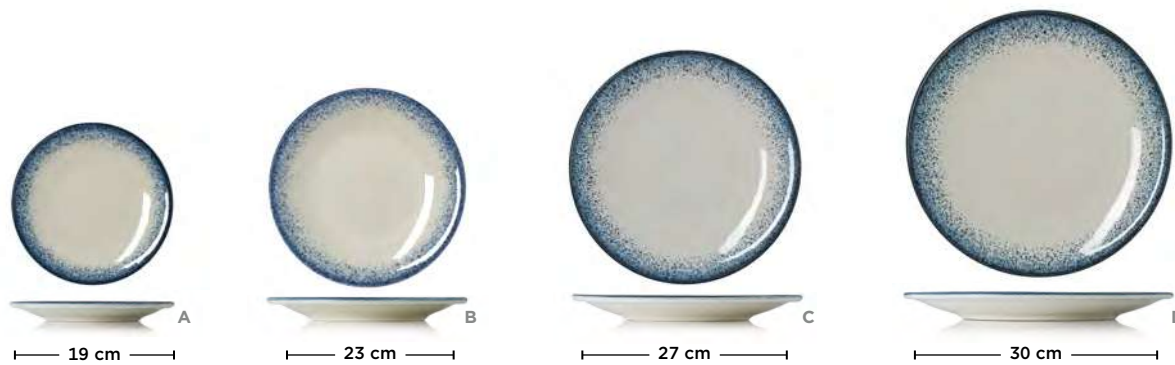

TELLER SET PLATE SET SET D'ASSIETTES

	🛒	Ø cm	📦 cm	📦	📦 €	📦 €
A	4882 119	19	2	6	6,80	40,80
B	4882 123	23	3	6	8,50	51,00
C	4882 127	27	3	6	12,00	72,00
D	4882 130	30	3	6	20,00	120,00