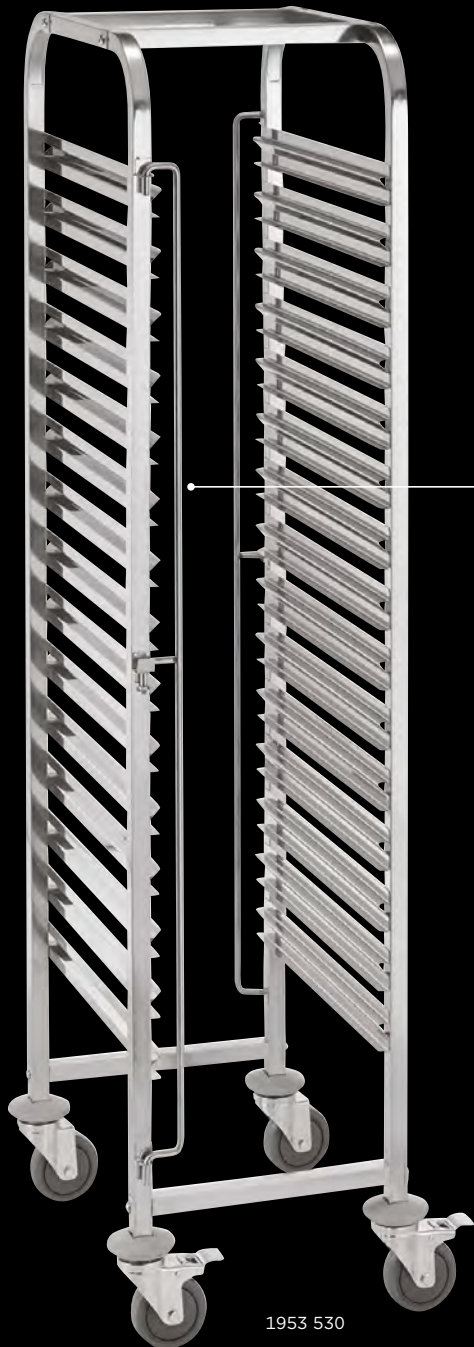

CANTINA

mit Durchschubsicherung gegen Herausrutschen der Behälter oder Tablett

with safety bar to prevent containers or trays from slipping out
avec étrier de sécurité pour empêcher les récipients ou les plateaux de sortir

4 schwenkbare Rollen Ø 12 cm, mit Stoßschutz, davon 2 mit Feststeller

4 swivelling castors Ø 12 cm, with impact protection, of which 2 with brakes

4 roulettes pivotantes Ø 12 cm, avec protection contre les chocs, dont 2 avec frein

1953 530

Nice 2 know

Das abgerundete Design trägt zur sicheren und komfortablen Handhabung beim Transport bei.

The rounded design contributes to safe and comfortable handling during transport.

Le design arrondi contribue à une manipulation sûre et confortable lors du transport.

Der Sicherungsbügel gewährleistet eine stabile Fixierung der Behälter und Tablett während des Transports.

The safety bar ensures that the containers and trays are held securely in place during transport.

L'étrier de sécurité garantit une fixation stable des récipients et des plateaux pendant le transport.

REGALWAGEN GN 1/1 SHELF TROLLEY GN 1/1 CHARIOT À ÉTAGÈRES GN 1/1

🛒	GN	cm	cm	kg	€
1953 530	1/1	55 x 38	171	19	240,00

Für 15 GN Behälter oder 30 GN Tablett
For 15 GN containers or 30 GN trays
Pour 15 récipients GN ou 30 plateaux GN