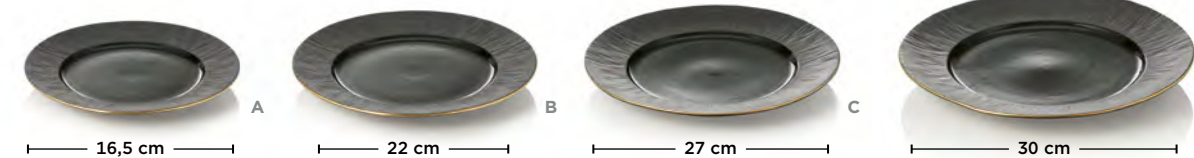

MAYA

KURO

MAYA

— BY WAS GERMANY —

- Goldrand für besondere Akzente auf jeder Tafel
- Inspiriert von asiatischer Tischkultur: Ideal für Sushi, Reisgerichte und mehr
- Harmonie aus Design und Funktion: Hochwertig, robust und stilvoll

- Gold rim for special accents on every table
- Inspired by Asian tableware: Ideal for sushi, rice dishes and more
- Harmony of design and function: High-quality, robust and stylish

- Bord doré pour des accents particuliers sur chaque table
- Inspiré par l'art de la table asiatique : idéal pour les sushis, les plats de riz, etc.
- Harmonie du design et de la fonction : haute qualité, robuste et élégant

TELLER SET PLATE SET SET D'ASSIETTES

FLAT

	🛒		Ø cm	cm	📦	📦 €	📦 €
A	4851 016		16,5	2	6	6,70	40,20
B	4851 022		22	2,5	4	11,90	47,60
C	4851 027		27	3	2	17,00	34,00
D	4851 030		30	3,5	2	21,00	42,00