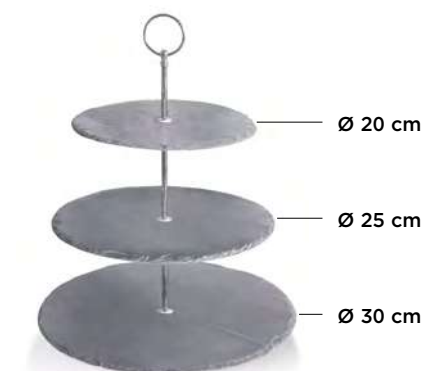

ETAGERE
ETAGERE
ETAGÈRE

🛒	cm	mm	€
3312 003	34	5	17,00

3-stufig • 3-tiered • 3 niveaux

NATURSCHIEFERPLATTE
NATURAL SLATE PLATE
PLAQUE D'ARDOISE NATURELLE

🛒	cm	mm	€
3327 025	25	23	22,00

NATURSCHIEFERTAFEL
NATURAL SLATE BOARD
ARDOISE NATURELLE

SLATE WOOD

🛒	cm	cm	mm	€
3329 012	12,5 x 10	15	5	3,00
3329 025	24 x 21	30	5	8,50

3329 025

NATURSCHIEFERPLATTE SET
NATURAL SLATE PLATE SET
SET D'ARDOISES NATURELLES

🛒	cm	mm	€
3311 004	10 x 10	5	4,50