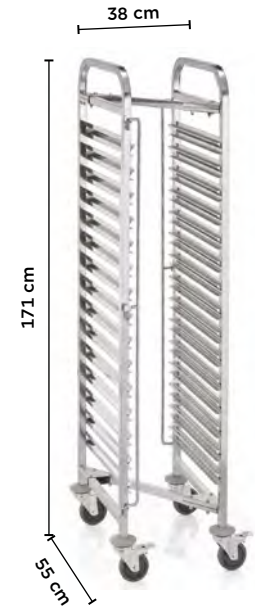

REGALWAGEN GN 1/1, Z-FORM SHELF TROLLEY GN 1/1, Z-SHAPE CHARIOT À GLISSIÈRES GN 1/1, EN FORME DE Z

🛒	GN	cm	cm	kg	€
1953 531	1/1	55 x 38	171	20	350,00

Für 15 GN Behälter oder 30 GN Tablett, durch die Z-Form in Reihe platzsparend verstaubar
For 15 GN containers or 30 GN trays, can be stowed in a row to save space thanks to the Z-shape
Pour 15 récipients GN ou 30 plateaux GN, peut être rangé en ligne grâce à sa forme en Z, ce qui permet de gagner de la place