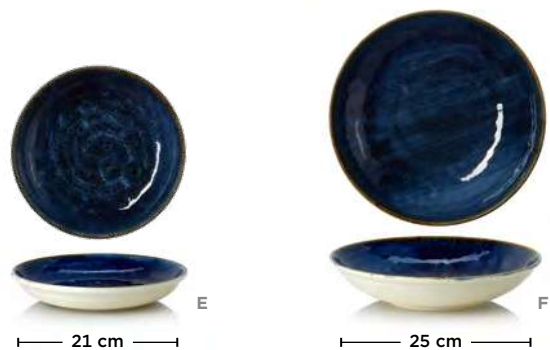

TELLER SET PLATE SET SET D'ASSIETTES

	🛒	Ø cm	cm	📦	€	€
A	4881 119	19	2	6	8,00	48,00
B	4881 123	23	3	6	10,00	60,00
C	4881 127	27	3	6	14,00	84,00
D	4881 130	30	3	6	24,00	144,00

TELLER SET PLATE SET SET D'ASSIETTES