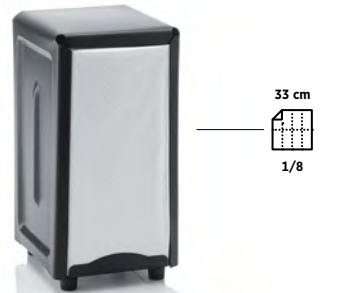

SERVIETTENSPENDER
NAPKIN DISPENSER
DISTRIBUTEUR DE SERVIETTES

Shopping Cart	cm	cm	€
1450 102	10 x 12	19,5	15,00