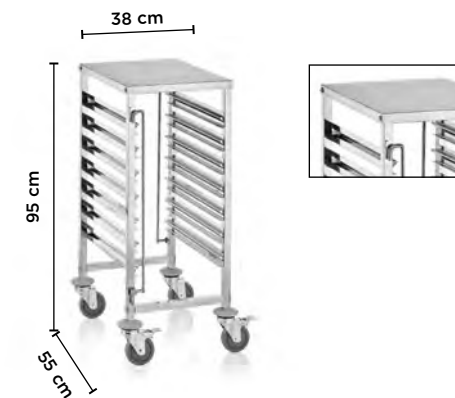

REGALWAGEN GN 1/1
SHELF TROLLEY GN 1/1
CHARIOT À ÉTAGÈRES GN 1/1

Shopping cart icon	GN logo	cm	cm	kg	€
1953 533	1/1	55 x 38	95	16	220,00

Für 7 GN Behälter oder 14 GN Tablett, mit Ablagefläche
For 7 GN containers or 14 GN trays, with storage shelf
Pour 7 récipients GN ou 14 plateaux GN, avec surface de rangement