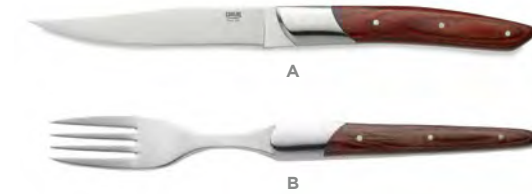

STEAKMESSER SET
STEAK KNIFE SET
SET DE COUTEAUX À STEAK

	🛒		📏 cm	📏 cm	📏 cm	📦	💰 €	📦 €
A	6424 024	Rosenholzgriff Rosewood handle Manche en bois de rose	24	12	12	6	8,00	48,00
B	6424 124	Pakkaholzgriff Pakka wood handle Manche en bois de pakka	24	12	12	6	8,00	48,00
C	6424 224	Pakkaholzgriff Pakka wood handle Manche en bois de pakka	24	12	12	6	8,00	48,00

STEAKMESSER SET
STEAK KNIFE SET
SET DE COUTEAUX À STEAK

🛒		📏 cm	📏 cm	📏 cm	📦	💰 €	📦 €
6425 024		24	14	10	6	9,00	54,00

Walnussholzgriff • Walnut handle • Manche en noyer

STEAKMESSER SET
STEAK KNIFE SET
SET DE COUTEAUX À STEAK

	🛒		📏 cm	📏 cm	📏 cm	📦	💰 €	📦 €
A	6429 000	Steakmesser Steak knife • Couteau à steak	24	11	13	6	10,50	63,00
B	6429 001	Steakgabel Steak fork • Fourchette à steak	22,5	10	12,5	6	10,50	63,00

Sandelholzgriff • Sandalwood handle • Manche en bois de santal

STEAKMESSER SET
STEAK KNIFE SET
SET DE COUTEAUX À STEAK

	🛒		📏 cm	📏 cm	📏 cm	📦	💰 €	📦 €
A	6430 000	Steakmesser Steak knife • Couteau à steak	24	11	13	6	9,00	54,00
B	6430 001	Steakgabel Steak fork • Fourchette à steak	22,5	10	12,5	6	9,00	54,00