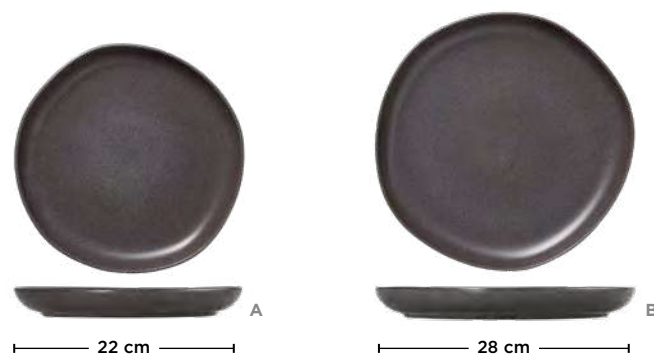

ROCKZZERO

ORGANIC STONE GREY

HANDMADE
ROCKZZERO
IN PORTUGAL

- Überzeugt mit natürlichen, geschwungenen Konturen
- Unregelmäßigkeiten bei Farbe und Glasur entstehen durch die Herstellung und machen aus jedem Stück ein Unikat

- Impresses with natural, curved contours
- Irregularities in color and glaze occur in the production and make every piece a unique piece

- Convainc par ses contours naturels et courbés
- Des irrégularités de couleur et de glaçure se produisent dans la production et font de chaque pièce une pièce unique

TELLER SET PLATE SET SET D'ASSIETTES

FLAT

	🛒		Ø cm	cm	cm	€	€
A	46220 1022		22	3	6	10,80	64,80
B	46220 1028		28	3	6	12,60	75,60