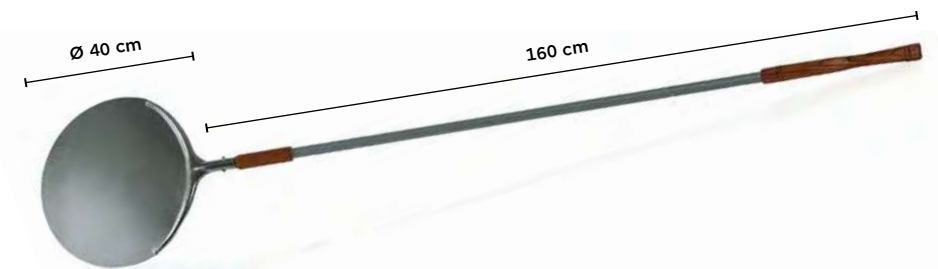

PIZZASCHAUFEL
PIZZA PEEL
PELLE À PIZZA

ALU WOOD XL

🛒	cm	cm	cm	€
2290 400	200	40	160	50,00

Mittelstück mit beweglichem Holzgriff • Centerpiece with movable wooden handle • Pièce centrale avec poignée mobile en bois