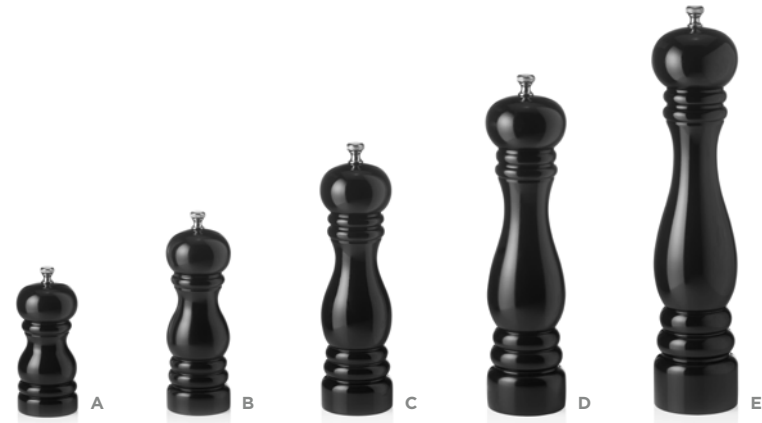

CLASSIC MILL

WOOD CERAMICS

• Mit Keramikmahlwerk

• With ceramic grinder

• Avec broyeur en céramique

SALZMÜHLE SALT MILL MOULIN À SEL

	🛒		cm	Øcm	€
A	2420 011		11	5,5	18,00
B	2420 015		15	5,5	20,50
C	2420 020		20	6	26,00
D	2420 025		25	6,5	34,00
E	2420 030		30	7,5	41,00

Mit glänzender, lackierter Oberfläche • With glossy, lacquered surface • Avec une surface brillante et laquée