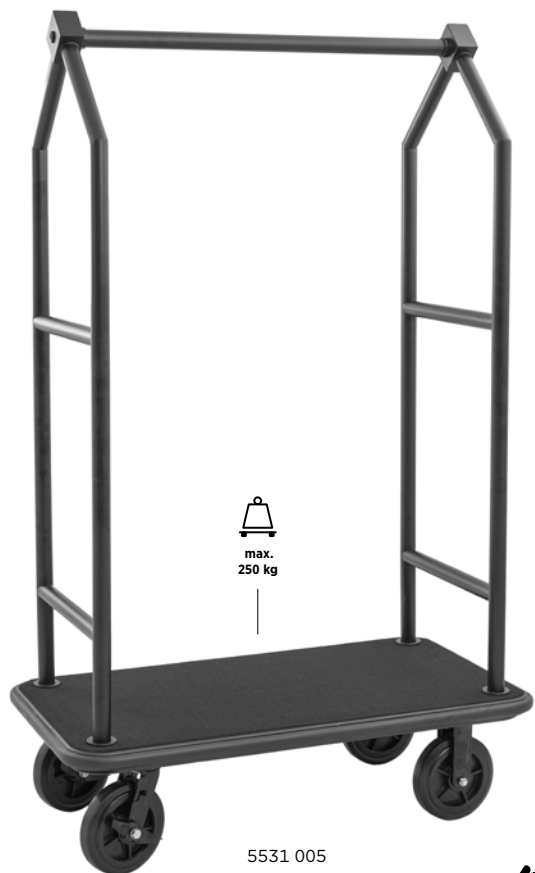

VOYAGER

max.
250 kg

5531 005