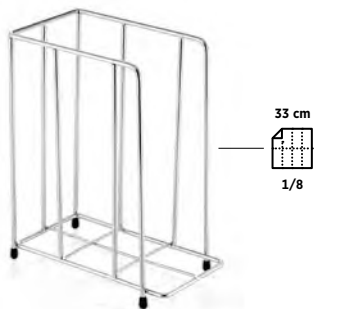

SERVIETTENHALTER
NAPKIN HOLDER
ROND DE SERVIETTE

Shopping Cart	cm	cm	€
1452 180	20 x 11	24,5	9,00

SERVIETTENHALTER
NAPKIN HOLDER
ROND DE SERVIETTE

Shopping Cart	cm	cm	€
1450 001	14 x 2,5	7	6,00