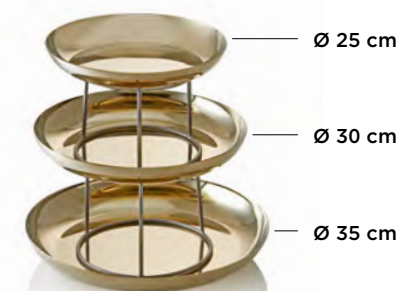

GOURMET TOWER GOLD

GOURMET TOWER GOLD
GOURMET TOWER OR

PVD

🛒	cm	cm	cm	🔄	👁️	📦 €
2051 203	32	1 / 1,6 / 2,2				110,00

BUFFETSCHALE VINTAGE

VINTAGE BUFFET BOWL
COUPE À BUFFET VINTAGE

🛒	Ø cm	cm	cm	🔄	👁️	📦 €
2051 025	25	3,5	1			15,00