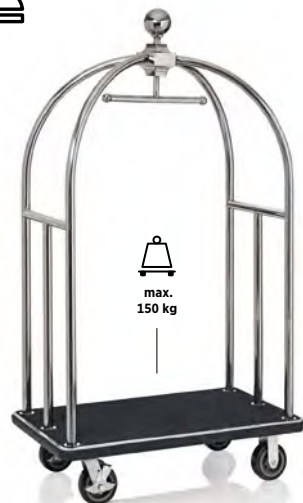

GEPÄCKWAGEN
LUGGAGE TROLLEY
CHARIOT À BAGAGES

Shopping Cart Icon	cm	cm	kg	€
4442 002	112 x 60	185	35	710,00

Edelstahl poliert, 2 schwenkbare Rollen à Ø 15 cm mit Feststeller und 2 Bockrollen, Rohrrahmen Ø 3,8 cm, integrierte Garderobenstange, umlaufendes Stoßprofil aus Gummi

Polished stainless steel, 2 swivel castors Ø 15 cm each with brakes and 2 fixed castors, tubular frame Ø 3.8 cm, integrated coat rail, all-round rubber impact profile

Acier inoxydable poli, 2 roulettes pivotantes de Ø 15 cm avec frein et 2 roulettes fixes, cadre tubulaire de Ø 3,8 cm, barre de penderie intégrée, profilé antichoc périphérique en caoutchouc

max.
150 kg