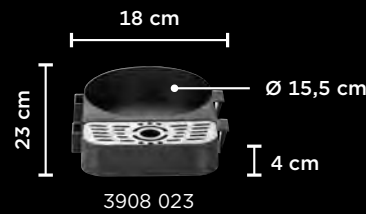

Tropfschalen für Isolierkannen mit einem Ø von 15,5 bis 17,5 cm.

Drip tray for airpots with a Ø of 15.5 to 17.5 cm.

Egouttoirs Pour les bidons isothermes de 15,5 à 17,5 cm de Ø.