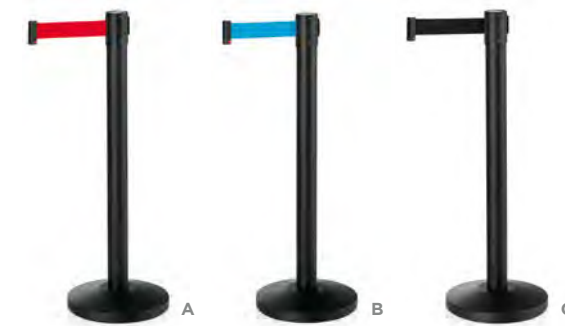

ABGRENZUNGSPFOSTEN SET BARRIER POST SET KIT DE POTEAUX DE DÉLIMITATION

	🛒		cm	cm	👁️	📦	€	€
A	2914 104		90	200	🔴	2	43,00	86,00
B	2914 204		90	200	🔵	2	43,00	86,00
C	2914 604		90	200	⬛	2	43,00	86,00

Pulverbeschichtet, schwarz • Powder-coated, black • Revêtement par poudre, noir