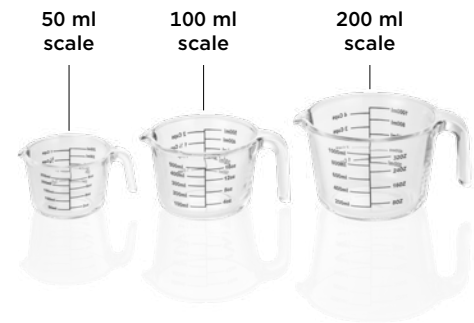

Mit 100 ml Skalierung • With 100 ml scale • Avec graduation de 100 ml

MESSBECHER SET
MEASURING CUP SET
SET DE GOBELETS GRADUÉS

🛒		📏	∅ cm	📦 cm	💰 €
1820 003		0,25 / 0,5 / 1,0	10 / 13 / 15,5	7,5 / 9 / 11	29,00