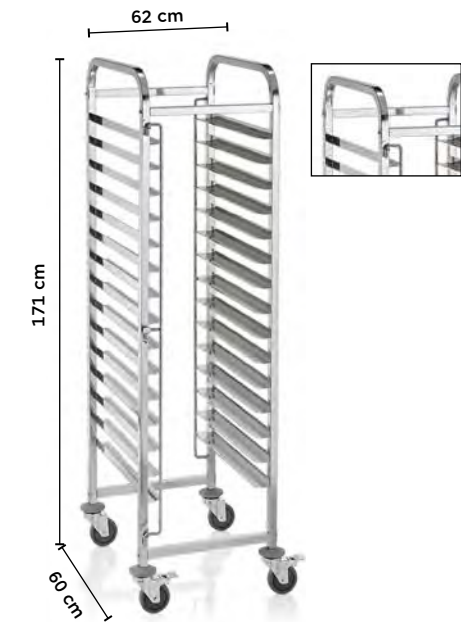

REGALWAGEN
SHELF TROLLEY
CHARIOT À ÉTAGÈRES

🛒	cm	cm	kg	€
1954 600	60 x 62	171	21	260,00

Für 15 Backbleche 60 x 40 cm
For 15 baking trays 60 x 40 cm
Pour 15 plaques à pâtisserie 60 x 40 cm

STAUBSCHUTZHAUBE
DUST COVER
COUVERTURE ANTI-POUSSIÈRE

PVC	cm	cm	€
1954 697	65 x 50	155	47,50

Für Regalwagen 1954 600
For shelf trolley 1954 600
Pour chariot à étagères 1954 600