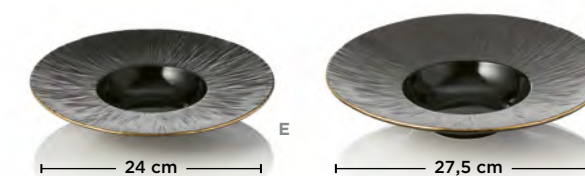

	🛒	Øcm	cm	cm	📦	📦	€	€
C	45000 3014	14,5	6,5	0,4	3	8,60	25,80	
D	45000 3021	21	9	1,3	2	16,50	33,00	

GN SERVIERPLATTE SET
GN SERVING PLATE SET
SET DE PLAQUES DE SERVICE GN

	🛒	GN	cm	cm	📦	📦	€	€
A	45010 2011	1/1	53 x 32,5	1	3	79,00	237,00	
B	45010 2012	1/2	32,5 x 26,5	1	3	29,00	87,00	
C	45010 2024	2/4	53 x 16,2	1	3	53,50	160,50	
D	45010 2013	1/3	32,5 x 17,6	1	4	27,00	108,00	
E	45010 2014	1/4	26,5 x 16,2	1	5	20,00	100,00	

SERVIERPLATTE SET
SERVING PLATTER SET
SET DE PLATS DE SERVICE

	🛒	cm	cm	📦	📦	€	€
F	45010 2015	20 x 15	1	5	8,50	42,50	
G	45010 2020	20 x 20	1	5	12,50	62,50	

MAYA

KURO

MAYA

— BY WAS GERMANY —

- Goldrand für besondere Akzente auf jeder Tafel
- Inspiriert von asiatischer Tischkultur: Ideal für Sushi, Reisgerichte und mehr
- Harmonie aus Design und Funktion: Hochwertig, robust und stilvoll

- Gold rim for special accents on every table
- Inspired by Asian tableware: Ideal for sushi, rice dishes and more
- Harmony of design and function: High-quality, robust and stylish

- Bord doré pour des accents particuliers sur chaque table
- Inspiré par l'art de la table asiatique : idéal pour les sushis, les plats de riz, etc.
- Harmonie du design et de la fonction : haute qualité, robuste et élégant

TELLER SET PLATE SET SET D'ASSIETTES

FLAT

	🛒		Ø cm	cm	📦	📦 €	📦 €
A	4851 016		16,5	2	6	6,70	40,20
B	4851 022		22	2,5	4	11,90	47,60
C	4851 027		27	3	2	17,00	34,00
D	4851 030		30	3,5	2	21,00	42,00

PASTATELLER SET PASTA PLATE SET SET D'ASSIETTES À PÂTES