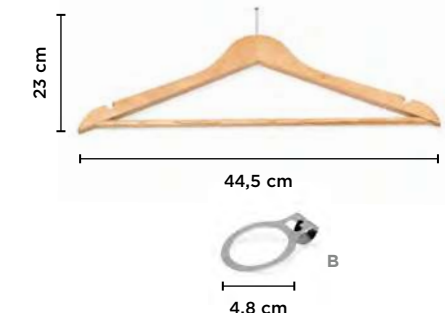

HOTEL KLEIDERBÜGEL SET
HOTEL HANGER SET
SET DE CINTRES POUR HÔTEL

	🛒		>< mm	📦	€	€
A	1428 110	Hotel Kleiderbügel Hotel coat hanger Hôtel Cintre	12,5	5	2,00	10,00
B	1428 111	Hotelaufhängung Hotel suspension Suspension d'hôtel	0,5	20	0,90	18,00