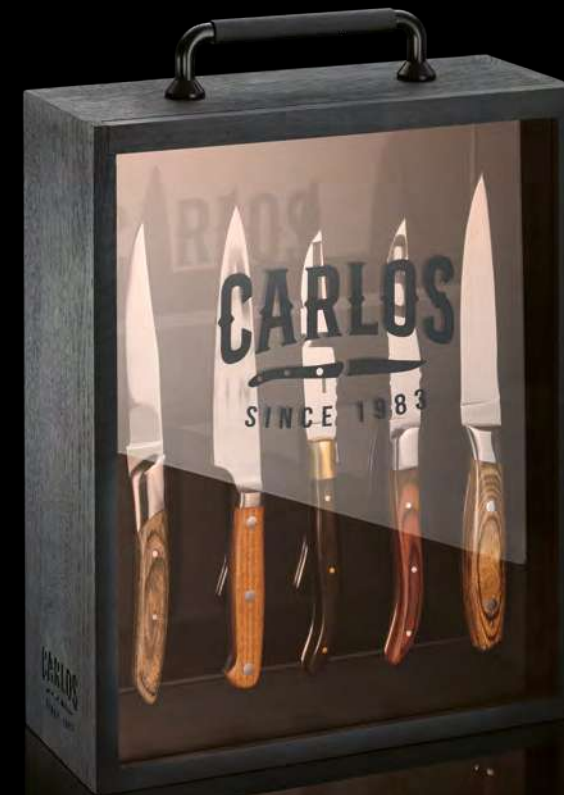

The Carlos presentation box – because every steak deserves an experience.

Le coffret de couteaux à steak Carlos permet aux restaurateurs d'offrir à leurs clients une expérience hors du commun. Avec une sélection de couteaux à steak de qualité supérieure directement à table, le repas devient un véritable moment fort – un concept bien pensé qui allie parfaitement fonctionnalité et élégance et qui est idéal pour la vente à des clients exigeants.

L'hygiène et l'effet spectacle réunis

Le disque acrylique intégré assure non seulement un transport hygiénique et un rangement sûr des couteaux, mais apporte également un fascinant moment de « unboxing » directement à la table.

Pourquoi le coffret de couteaux à steak Carlos ?

- Faire l'expérience de l'exclusivité : Le choix du couteau parfait devient une partie du rituel culinaire.
- Sécurité et hygiène : Grâce au couvercle en acrylique, les couteaux restent protégés et parfaitement hygiéniques.
- Polyvalence : La mallette est universelle et peut accueillir différents types de couteaux, ce qui la rend très flexible.
- Une déclaration en faveur de l'art de la table haut de gamme et un must-have pour tout gastronome qui souhaite offrir à ses clients ce petit plus.

Le coffret de couteaux à steak Carlos – parce que chaque steak mérite une expérience

CARLOS
SINCE 1983

MADE IN EUROPE

Holzbox aus gebeizter Eiche

Wooden box made from stained oak

Boîte en bois en chêne teinté