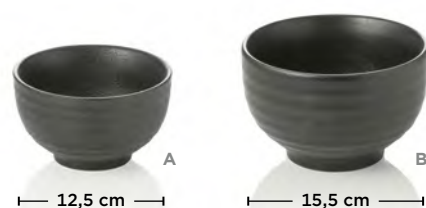

ASIA BOWL SET
ASIA BOWL SET
ASIA BOWL SET

	🛒	Øcm	cm	cm	📦	📦	€	€
A	45000 3012	12,5	7,5	0,4	4	6,60	26,40	
B	45000 3015	15,5	10	0,85	2	13,00	26,00