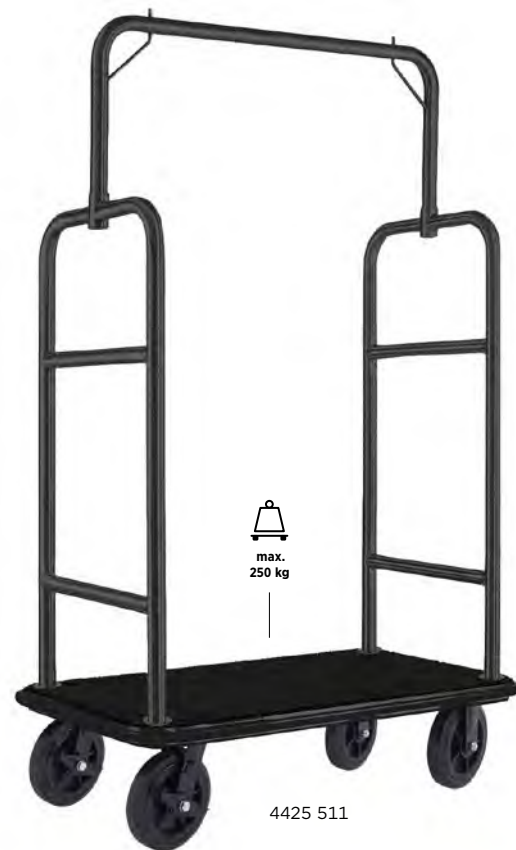

TRANSIT

4425 511

Simple Mover

GEPÄCKWAGEN LUGGAGE TROLLEY CHARIOT À BAGAGES

🛒	cm	cm	kg	€
4425 511	112 x 60	185	38	990,00

Schwarz pulverbeschichtet, 2 schwenkbare Rollen à Ø 20 cm mit Feststeller und 2 Bockrollen, Rohrrahmen Ø 3,8 cm, integrierte Garderobenstange, umlaufendes Stoßprofil aus Gummi

Black powder-coated, 2 swivel castors Ø 20 cm each with brakes and 2 fixed castors, tubular frame Ø 3.8 cm, integrated coat rail, all-round rubber impact profile

Revêtement par poudre noir, 2 roulettes pivotantes de Ø 20 cm avec frein et 2 roulettes fixes, cadre tubulaire de Ø 3,8 cm, barre de penderie intégrée, profilé antichoc périphérique en caoutchouc

GEPÄCKWAGEN LUGGAGE TROLLEY CHARIOT À BAGAGES

🛒	cm	cm	kg	€
4425 011	112 x 60	185	38	790,00

Edelstahl poliert, 2 schwenkbare Rollen à Ø 20 cm mit Feststeller und 2 Bockrollen, Rohrrahmen Ø 3,8 cm, integrierte Garderobenstange, umlaufendes Stoßprofil aus Gummi

Polished stainless steel, 2 swivel castors Ø 20 cm each with brakes and 2 fixed castors, tubular frame Ø 3.8 cm, integrated coat rail, all-round rubber impact profile

Acier inoxydable poli, 2 roulettes pivotantes de Ø 20 cm avec frein et 2 roulettes fixes, cadre tubulaire de Ø 3,8 cm, barre de penderie intégrée, profilé antichoc périphérique en caoutchouc