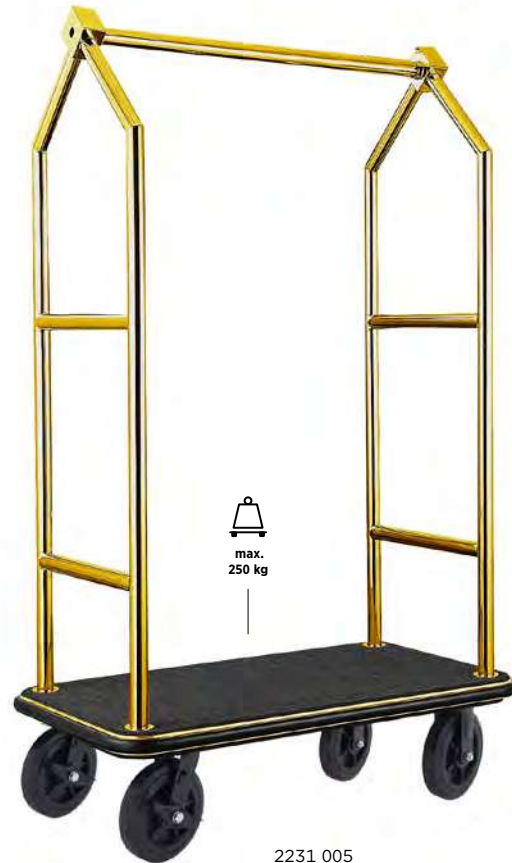

VOYAGER

max.
250 kg

5531 005

max.
250 kg

2231 005

strong performance

GEPÄCKWAGEN LUGGAGE TROLLEY CHARIOT À BAGAGES

🛒	cm	cm	kg	€
5531 005	112 x 65	190	60	1.040,00

Schwarz pulverbeschichtet, 2 schwenkbare Rollen à Ø 20 cm mit Feststeller und 2 Bockrollen, Rohrrahmen Ø 3,8 cm, umlaufendes Stoßprofil aus Gummi
Black powder-coated, 2 swivel castors Ø 20 cm each with brakes and 2 fixed castors, tubular frame Ø 3.8 cm, all-round rubber impact profile
Revêtement par poudre noir, 2 roulettes pivotantes de Ø 20 cm avec frein et 2 roulettes fixes, cadre tubulaire de Ø 3,8 cm, profilé antichoc périphérique en caoutchouc

GEPÄCKWAGEN LUGGAGE TROLLEY CHARIOT À BAGAGES

🛒	cm	cm	kg	€
2231 005	112 x 65	190	60	1.040,00

Titanium gold, 2 schwenkbare Rollen à Ø 20 cm mit Feststeller und 2 Bockrollen, Rohrrahmen Ø 3,8 cm, umlaufendes Stoßprofil aus Gummi
Titanium gold, 2 swivel castors Ø 20 cm each with brakes and 2 fixed castors, tubular frame Ø 3.8 cm, all-round rubber impact profile
Titane doré, 2 roulettes pivotantes de Ø 20 cm avec frein et 2 roulettes fixes, cadre tubulaire de Ø 3,8 cm, profilé antichoc périphérique en caoutchouc

GEPÄCKWAGEN LUGGAGE TROLLEY CHARIOT À BAGAGES

🛒	cm	cm	kg	€
2231 000	112 x 65	190	60	1.040,00

Titanium gold, 2 schwenkbare Rollen à Ø 20 cm mit Feststeller und 2 Bockrollen, Rohrrahmen Ø 3,8 cm, umlaufendes Stoßprofil aus Gummi
Titanium gold, 2 swivel castors Ø 20 cm each with brakes and 2 fixed castors, tubular frame Ø 3.8 cm, all-round rubber impact profile
Titane doré, 2 roulettes pivotantes de Ø 20 cm avec frein et 2 roulettes fixes, cadre tubulaire de Ø 3,8 cm, profilé antichoc périphérique en caoutchouc

max.
250 kg

GEPÄCKWAGEN LUGGAGE TROLLEY CHARIOT À BAGAGES

🛒	cm	cm	kg	€
3331 005	112 x 65	190	60	990,00