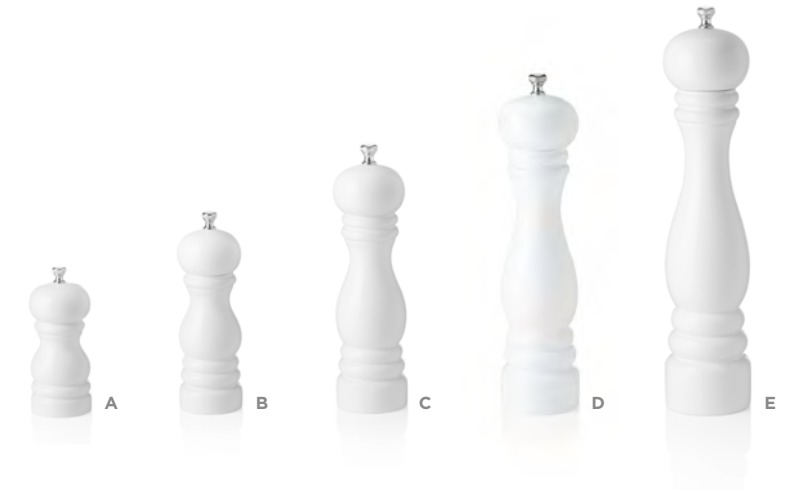

SALZMÜHLE SALT MILL MOULIN À SEL

	🛒		cm	Øcm	€
A	2422 011		11	5,5	18,00
B	2422 015		15	5,5	20,50
C	2422 020		20	6	26,00
D	2422 025		25	6,5	34,00
E	2422 030		30	7,5	41,00

Mit glänzender, lackierter Oberfläche • With glossy, lacquered surface • Avec une surface brillante et laquée