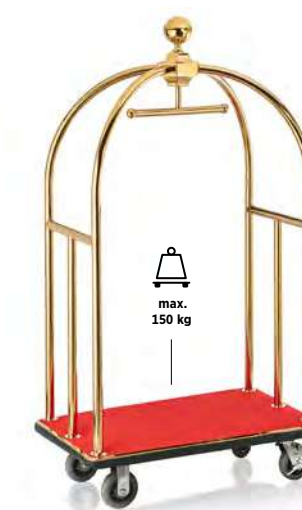

GEPÄCKWAGEN
LUGGAGE TROLLEY
CHARIOT À BAGAGES

Shopping Cart Icon	cm	cm	kg	€
2242 000	112 x 60	185	35	840,00

Titanium gold, 2 schwenkbare Rollen à Ø 15 cm mit Feststeller und 2 Bockrollen, Rohrrahmen Ø 3,8 cm, integrierte Garderobenstange, umlaufendes Stoßprofil aus Gummi

Titanium gold, 2 swivel castors Ø 15 cm each with brakes and 2 fixed castors, tubular frame Ø 3.8 cm, integrated coat rail, all-round rubber impact profile

Titane doré, 2 roulettes pivotantes de Ø 15 cm avec frein et 2 roulettes fixes, cadre tubulaire de Ø 3,8 cm, barre de penderie intégrée, profilé antichoc périphérique en caoutchouc

max.
150 kg