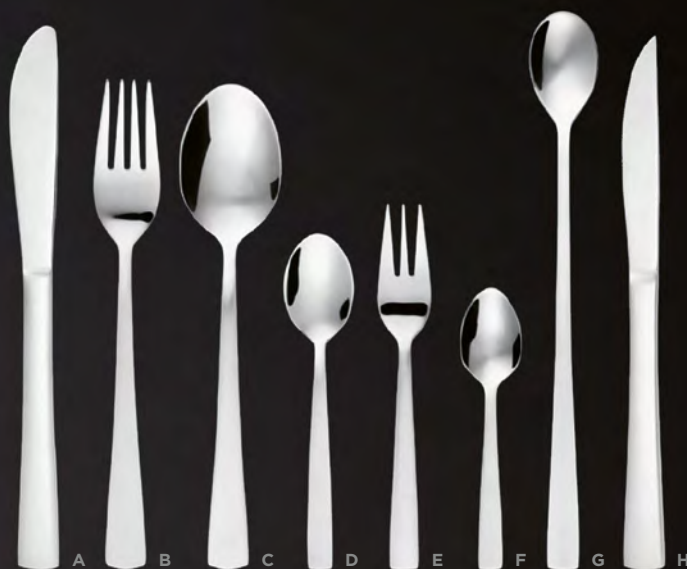

HAMBURG

18/10 SET ONLY

• Messer aus Chromstahl 13/0

• Knife made of chrome steel 13/0

• Couteau en acier chromé 13/0

	🛒		cm	>< mm	📦	€	€
A	600 000	Menümesser Menu knife • Couteau de cuisine	22	5,5	12	1,50	18,00
B	601 000	Menügabel Menu fork • Fourchette de menu	20	3	12	1,50	18,00
C	602 000	Menülöffel Menu spoon • Cuillère à soupe	19,5	3	12	1,50	18,00
D	603 000	Kaffeelöffel Coffee spoon • Cuillère à café	13,5	2	12	1,00	12,00
E	604 000	Kuchengabel Cake fork • Fourchette à gâteau	14,5	2	12	1,00	12,00
F	607 000	Moccalöffel Mocca spoon • Cuillère à moka	11,5	2	12	0,90	10,80
G	608 000	Limonadenlöffel Lemonade spoon • Cuillère à limonade	22	2,5	12	1,40	16,80
H	619 000	Steakmesser Steak knife • Couteau à steak	21,5	5,5	12	1,90	22,80