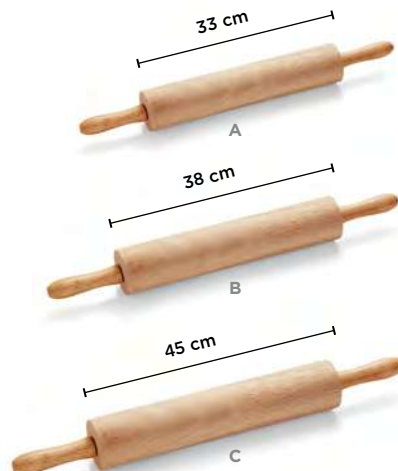

TEIGROLLE DOUGH ROLLER ROULEAU À PÂTE

25 cm

🛒	cm	Øcm	€
1538 500	47	5	27,00

TEIGROLLE DOUGH ROLLER ROULEAU À PÂTE

33 cm

38 cm

45 cm

	🛒	cm	Øcm	€
A	1891 330	55	7	22,00
B	1891 380	60	7	24,00
C	1891 450	67	7	26,00