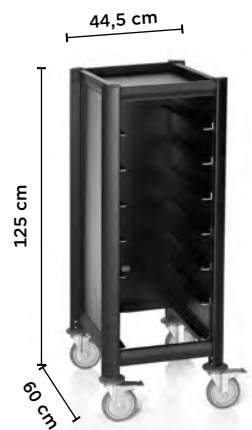

TABLETTWAGEN SINGLE GN 1/1
TRAY TROLLEY SINGLE GN 1/1
CHARIOT À PLATEAUX SINGLE GN 1/1

Shopping cart icon	GN logo	cm	cm	kg	Color swatch	€
1956 507	1/1	60 x 44,5	125	23	Black	630,00

Für 7 GN Tablettts • For 7 GN trays • Pour 7 plateaux GN