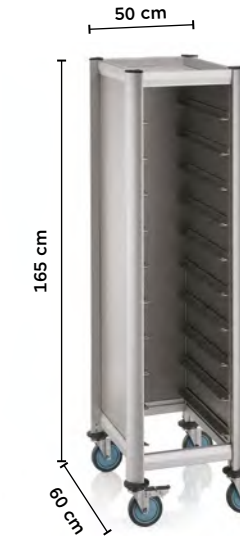

EN REGALWAGEN SINGLE
EN SHELF TROLLEY SINGLE
EN CHARIOT À ÉTAGÈRES SINGLE

🛒	cm	cm	kg	🌀	€
1955 537	60 x 50	165	37	🌀	830,00

Für 10 EN Tablettts 53 x 37 cm • For 10 EN trays 53 x 37 cm • Pour 10 plateaux EN 53 x 37 cm