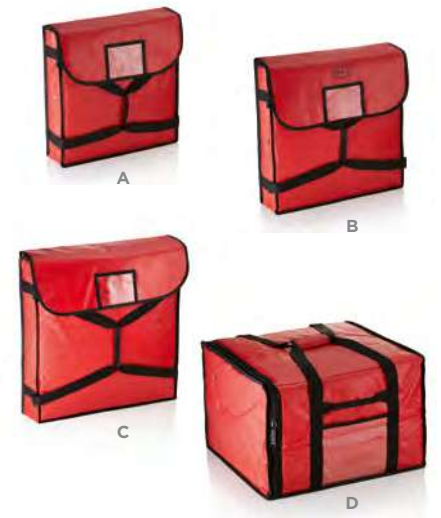

ISOLIERTASCHE
INSULATED BAG
SAC ISOTHERME

	🛒		cm	€
A	2297 402	Für 2 Pizzen bis 40 cm For 2 pizzas up to 40 cm Pour 2 pizzas jusqu'à 40 cm	46 x 46 x 11	23,00
B	2297 452	Für 2 Pizzen bis 45 cm For 2 pizzas up to 45 cm Pour 2 pizzas jusqu'à 45 cm	51 x 51 x 11	26,00
C	2297 552	Für 2 Pizzen bis 55 cm For 2 pizzas up to 55 cm Pour 2 pizzas jusqu'à 55 cm	58 x 58 x 11	28,00
D	2297 456	Für 6 Pizzen bis 45 cm For 6 pizzas up to 45 cm Pour 6 pizzas jusqu'à 45 cm	51 x 48 x 34	50,00