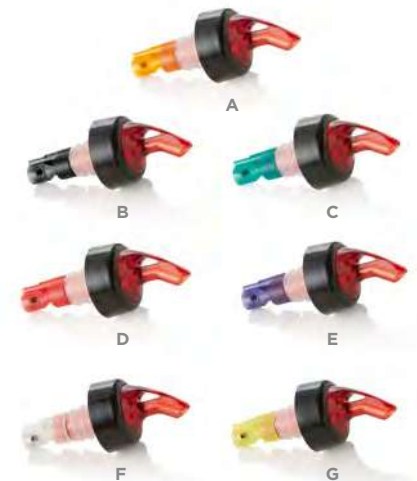

DOSIERER SET
DISPENSER SET
KIT DE DOSAGE

STAINLESS STEEL P SET ONLY

	Shopping Cart	cm	Icon	€	€
A	3210 015	9,5	15	3,80	45,60
B	3210 020	9,5	20	3,80	45,60
C	3210 025	9,5	25	3,80	45,60
D	3210 030	9,5	30	3,80	45,60
E	3210 035	9,5	35	3,80	45,60
F	3210 040	9,5	40	3,80	45,60
G	3210 050	9,5	50	3,80	45,60

Verschiedene Farben kennzeichnen unterschiedliche Dosiermengen, um präzises Ausgießen zu gewährleisten
Different colours indicate different dosing quantities to ensure precise pouring
Différentes couleurs indiquent différentes quantités de dosage afin de garantir un versement précis