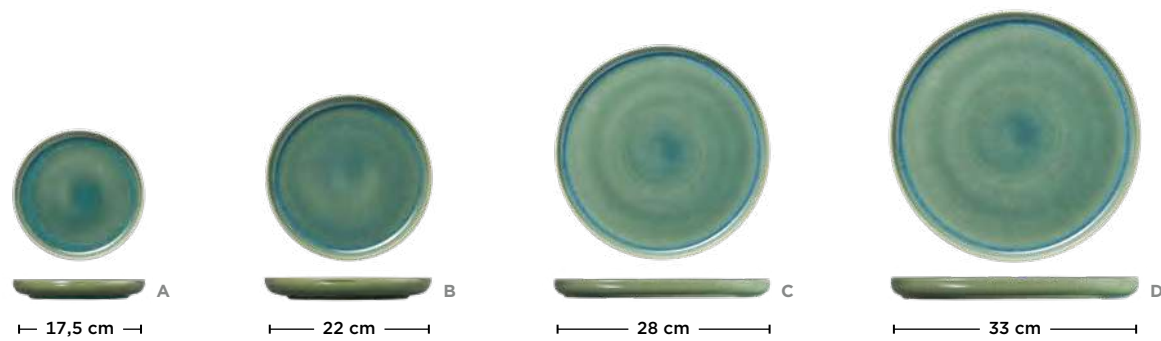

TELLER SET

PLATE SET

SET D'ASSIETTES

	🛒	Øcm	cm	📦	📦 €	📦 €
A	45230 1017	17,5	2,5	6	10,50	63,00
B	45230 1022	22	3	6	11,70	70,20
C	45230 1028	28	3	4	13,60	54,40
D	45230 1033	33	3	4	30,40	121,60