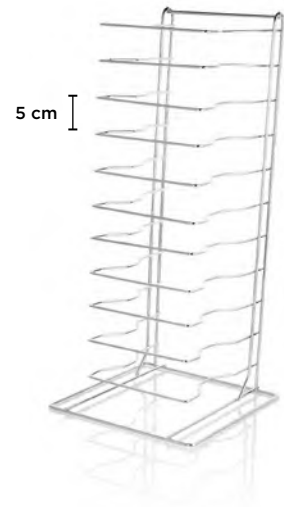

PIZZABLECHHALTER
PIZZA TRAY HOLDER
PORTE-PLAQUE À PIZZA

Cr

🛒	cm	cm	cm	€
2296 011	30 x 30	69	5	26,50

Für 11 Pizzableche • For 11 pizza trays • Pour 11 plaques à pizza

3,5 cm

PIZZABLECHHALTER
PIZZA TRAY HOLDER
PORTE-PLAQUE À PIZZA

Cr

🛒	cm	cm	cm	€
2296 014	30 x 30	69	3,5	29,00

Für 14 Pizzableche • For 14 pizza trays • Pour 14 plaques à pizza

PIZZABLECHZANGE
PIZZA TONGS
PINCE POUR PLAQUES À PIZZA

ALU

🛒	cm	€
1517 200	20	6,50

Mit Druckfeder • With compression spring • Avec ressort de pression

HITZFAUSTHANDSCHUHE PAAR
HEAT MITTEN PAIR
PAIRE DE GANTS ANTI-CHALEUR

COT PES SET ONLY

🛒	cm	€
4230 320	32	8,50
4230 440	44	9,50

Waschbar bis 40 °C • Washable up to 40 °C • Lavable jusqu'à 40 °C

HITZFAUSTHANDSCHUHE PAAR
HEAT MITTEN PAIR
PAIRE DE GANTS ANTI-CHALEUR

COT PES SET ONLY

🛒	cm	€
4231 000	40	6,00

Waschbar bis 40 °C • Washable up to 40 °C • Lavable jusqu'à 40 °C

HITZFINGERHANDSCHUHE PAAR
HEAT FINGER GLOVES PAIR
PAIRE DE GANTS ANTI-CHALEUR

COT SET ONLY

🛒	cm	€
4232 000	30	7,50

Waschbar bis 40 °C • Washable up to 40 °C • Lavable jusqu'à 40 °C