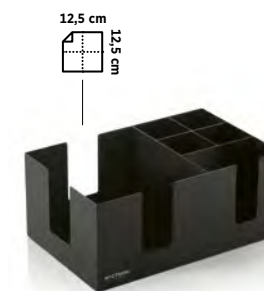

BAR CADDY
BAR CADDY
BAR CADDY

	cm	cm	€
8328 000	24,5 x 15,5	10,5	65,00