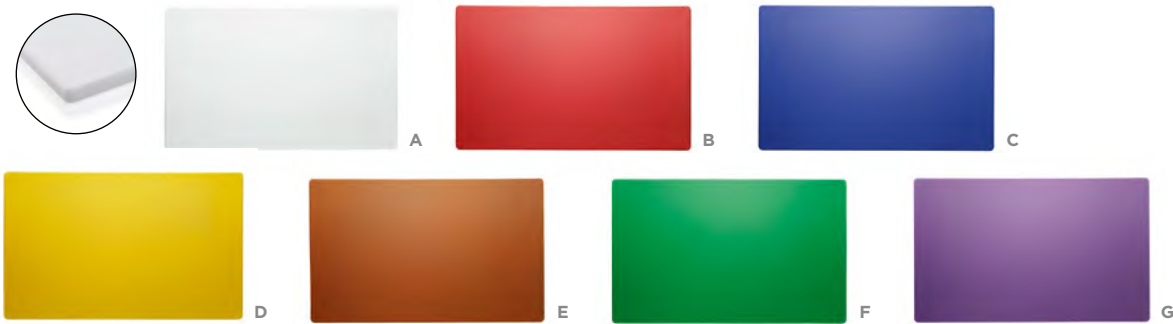

- Colour-coded for optimum hygiene and clear separation
- Different sizes for every kitchen requirement
- Robust and durable for professional use

- Code couleur pour une hygiène optimale et une séparation claire
- Différentes tailles pour chaque exigence de cuisine
- Robuste et durable pour une utilisation professionnelle