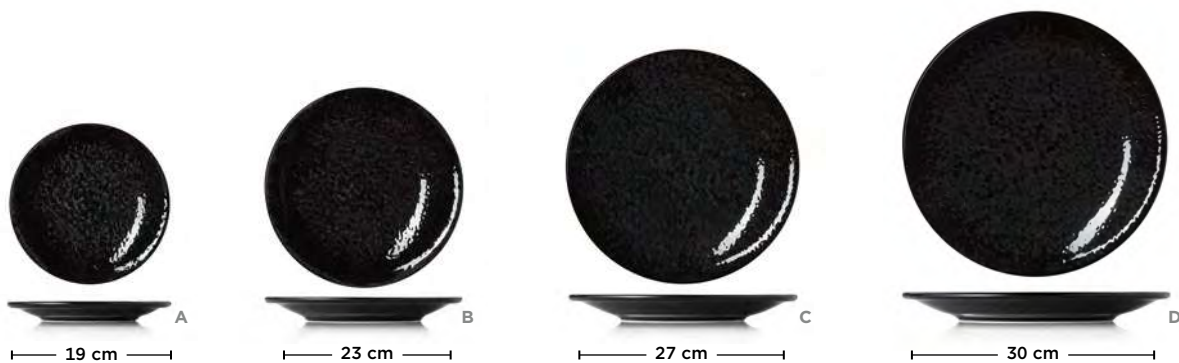

VIDA NIGHT

• Durch die spezielle Glasur erhalten alle Stücke während des Brennvorgangs einzigartige Farbspiele und -schattierungen, die jedes Essen zum Highlight werden lassen

• The special glaze gives all pieces a unique play of colors and shades during the firing process, making every meal a highlight

• Grâce à l'émail spécial, toutes les pièces obtiennent pendant la cuisson des jeux et des nuances de couleurs uniques qui font de chaque repas un moment fort

TELLER SET PLATE SET SET D'ASSIETTES

	🛒	Øcm	📦cm	📦	📦€	📦€
A	4880 119	19	2	6	6,80	40,80
B	4880 123	23	3	6	8,50	51,00
C	4880 127	27	3	6	12,00	72,00
D	4880 130	30	3	6	20,00	120,00