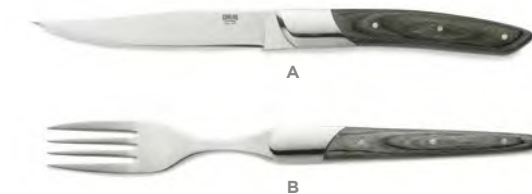

STEAKMESSER SET
STEAK KNIFE SET
SET DE COUTEAUX À STEAK

🛒		📏 cm	📏 cm	📏 cm	📦	💰 €	📦 €
6425 024		24	14	10	6	9,00	54,00

Walnussholzgriff • Walnut handle • Manche en noyer

STEAKMESSER SET
STEAK KNIFE SET
SET DE COUTEAUX À STEAK

	🛒		📏 cm	📏 cm	📏 cm	📦	💰 €	📦 €
A	6429 000	Steakmesser Steak knife • Couteau à steak	24	11	13	6	10,50	63,00
B	6429 001	Steakgabel Steak fork • Fourchette à steak	22,5	10	12,5	6	10,50	63,00

Sandelholzgriff • Sandalwood handle • Manche en bois de santal

STEAKMESSER SET
STEAK KNIFE SET
SET DE COUTEAUX À STEAK

	🛒		📏 cm	📏 cm	📏 cm	📦	💰 €	📦 €
A	6430 000	Steakmesser Steak knife • Couteau à steak	24	11	13	6	9,00	54,00
B	6430 001	Steakgabel Steak fork • Fourchette à steak	22,5	10	12,5	6	9,00	54,00

Pakkaholzgriff • Pakka wood handle • Manche en bois de pakka

STEAKMESSER SET
STEAK KNIFE SET
SET DE COUTEAUX À STEAK

	🛒		📏 cm	📏 cm	📏 cm	📦	💰 €	📦 €
A	6431 000	Steakmesser Steak knife • Couteau à steak	24	11	13	6	9,00	54,00
B	6431 001	Steakgabel Steak fork • Fourchette à steak	22,5	10	12,5	6	9,00	54,00