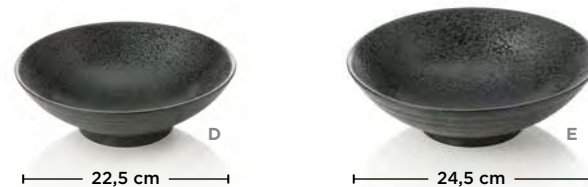

ASIA BOWL SET
ASIA BOWL SET
ASIA BOWL SET

	🛒		cm	cm		€	€	
D	45020 3022		22,5	7	0,7	3	15,00	45,00
E	45020 3024		24,5	7,5	1	3	21,00	63,00

DIPSCHALEN SET, DOUBLE
DIP TRAY SET, DOUBLE
SET DE COUPELLES À DIPS, DOUBLE

	🛒		cm	cm		€	€
	45020 7011		11 x 7,5	2,5	12	4,10	49,20