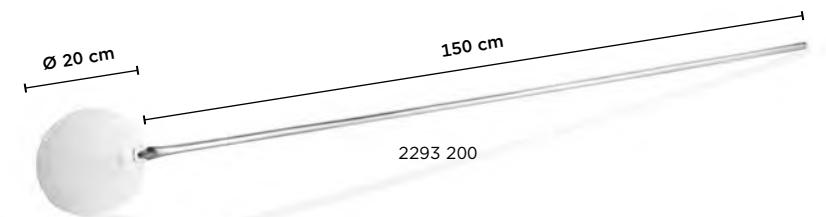

PIZZASCHAUFEL
PIZZA PEEL
PELLE À PIZZA

CrNi XL

🛒	cm	cm	cm	€
2293 600	80	20	60	16,50
2293 800	110	30	80	29,50
2293 200	170	20	150	30,00
2293 300	180	30	150	36,00