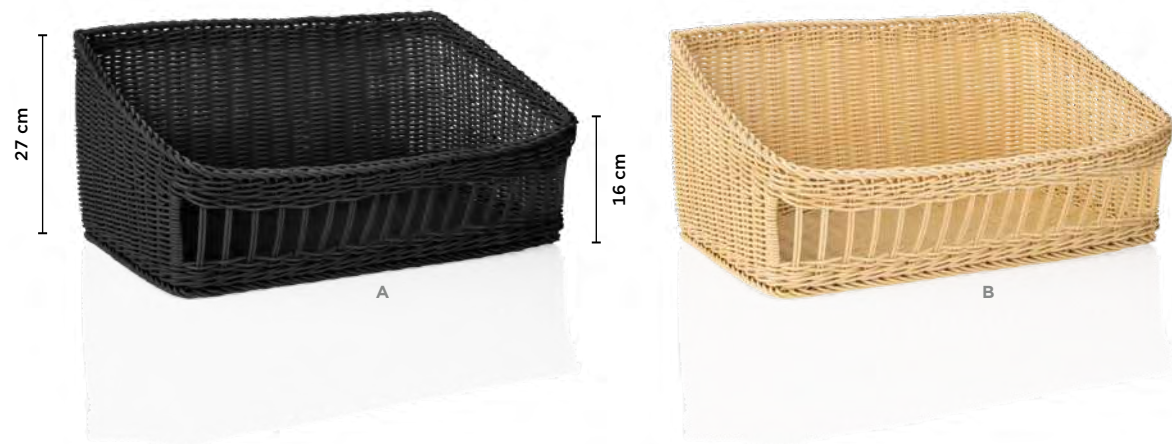

A

B

KORB BASKET PANIER

	🛒		cm	cm	👁️	€
E	5087 045		45 x 40	27 / 16	■	68,00
F	5087 345		45 x 40	27 / 16	■	68,00

KORB
BASKET
PANIER

🛒	cm	cm	🔄	€
5083 350	40 x 50	25 / 14	🟡	55,00

KORB
BASKET
PANIER

🛒	cm	cm	🔄	€
A 5087 060	60 x 40	27 / 16	⬛	78,00
B 5087 360	60 x 40	27 / 16	🟡	78,00