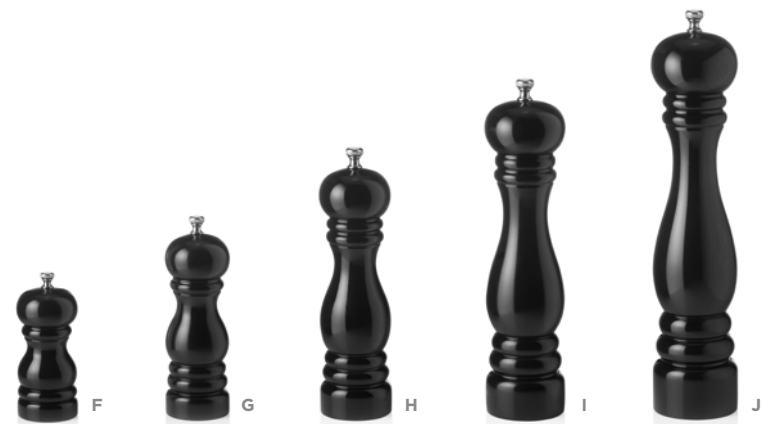

PFEFFERMÜHLE PEPPER MILL MOULIN À POIVRE

	🛒		cm	Øcm	€
F	2430 011		11	5,5	18,00
G	2430 015		15	5,5	20,50
H	2430 020		20	6	26,00
I	2430 025		25	6,5	34,00
J	2430 030		30	7,5	41,00

Mit glänzender, lackierter Oberfläche • With glossy, lacquered surface • Avec une surface brillante et laquée