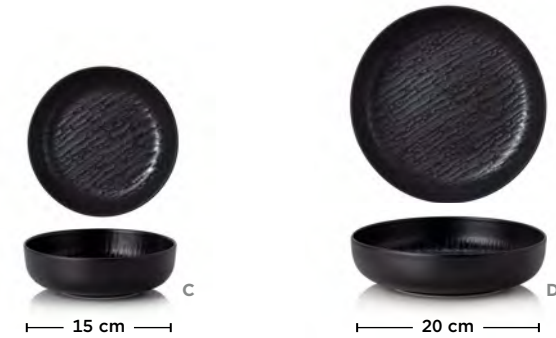

TELLER SET PLATE SET SET D'ASSIETTES

FLAT

			Ø cm	cm			€	€
A	4883 118		19	3	6		7,50	45,00
B	4883 127		27	3	6		10,00	60,00

SCHALE SET BOWL SET SET DE COUPES

DEEP

			Ø cm	cm			€	€
C	4883 515		15	5	0,4	6	8,00	48,00
D	4883 320		20	5	1	6	8,50	51,00