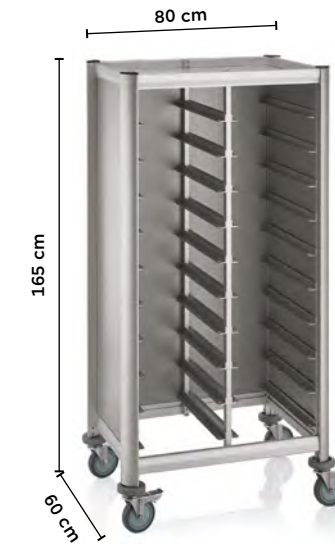

TABLETTWAGEN DOUBLE GN 1/1
TRAY TROLLEY DOUBLE GN 1/1
CHARIOT À PLATEAUX DOUBLE GN 1/1

🛒	GN	cm	cm	kg	🌀	€
1955 253	1/1	60 x 80	165	45	🌀	1.240,00

Für 2 x 10 GN Tablettts • For 2 x 10 GN trays • Pour 2 x 10 plateaux GN