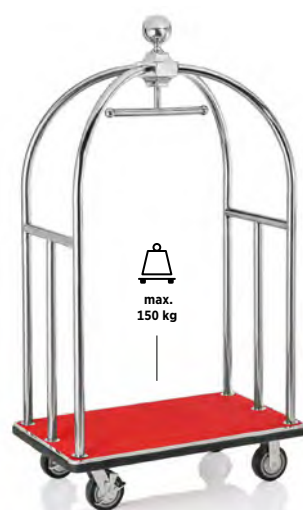

GEPÄCKWAGEN
LUGGAGE TROLLEY
CHARIOT À BAGAGES

Shopping Cart Icon	cm	cm	kg	€
4442 000	112 x 60	185	35	710,00

Edelstahl poliert, 2 schwenkbare Rollen à Ø 15 cm mit Feststeller und 2 Bockrollen, Rohrrahmen Ø 3,8 cm, integrierte Garderobenstange, umlaufendes Stoßprofil aus Gummi

Polished stainless steel, 2 swivel castors Ø 15 cm each with brakes and 2 fixed castors, tubular frame Ø 3.8 cm, integrated coat rail, all-round rubber impact profile

Acier inoxydable poli, 2 roulettes pivotantes de Ø 15 cm avec frein et 2 roulettes fixes, cadre tubulaire de Ø 3,8 cm, barre de penderie intégrée, profilé antichoc périphérique en caoutchouc

max.
150 kg