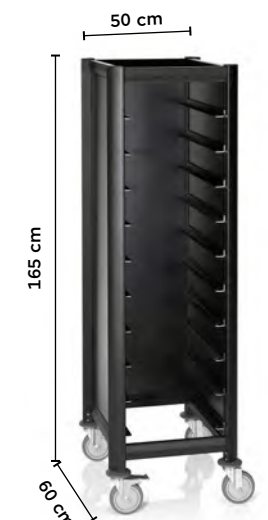

EN REGALWAGEN SINGLE EN SHELF TROLLEY SINGLE EN CHARIOT À ÉTAGÈRES SINGLE

Shopping cart icon	cm	cm	kg	Color icon	€
1956 537	60 x 50	165	37	Black	830,00

Für 10 EN Tablettts 53 x 37 cm

For 10 EN trays 53 x 37 cm

Pour 10 plateaux EN 53 x 37 cm