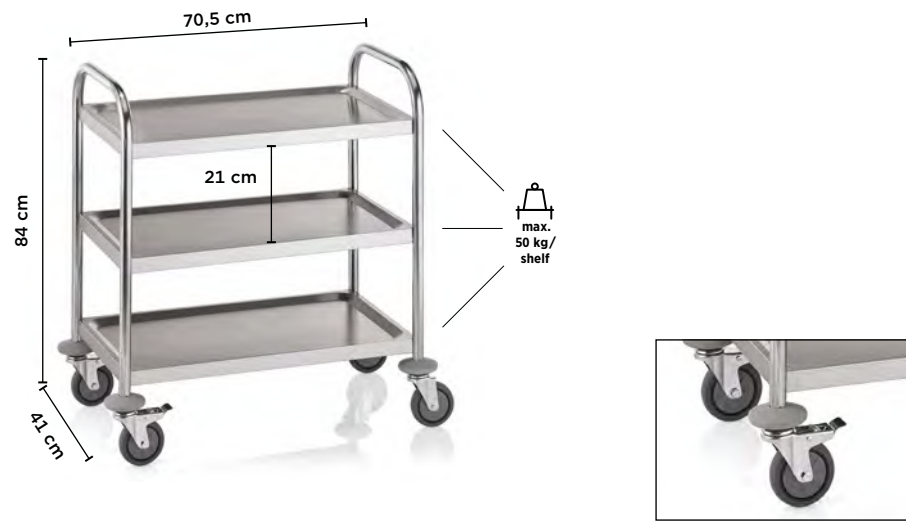

SERVIERWAGEN
SERVING TROLLEY
CHARIOT DE SERVICE

🛒	cm	cm	cm	€
1950 007	70,5 x 41	84	21	136,00

3 Borde, Abmessung pro Bord: 68,5 x 38,5 cm, niedrige Höhe ermöglicht Kindern in Schule und Kindergarten leichten Zugriff auf alle Flächen
3 shelves, dimensions per shelf: 68.5 x 38.5 cm, low height allows children in schools and kindergartens easy access to all surfaces
3 tablettes, dimensions de chaque tablette : 68,5 x 38,5 cm, la faible hauteur permet aux enfants d'accéder facilement à toutes les surfaces à l'école et au jardin d'enfants