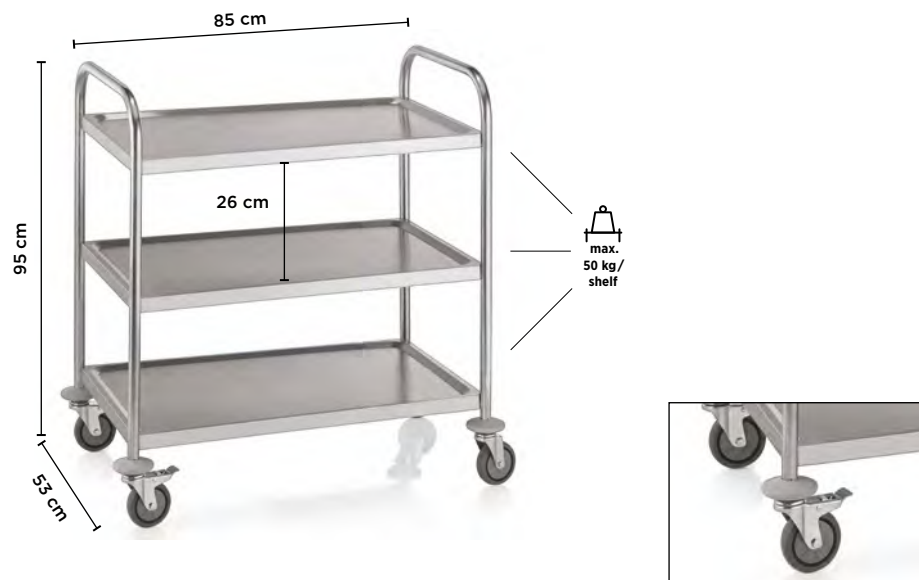

SERVIERWAGEN
SERVING TROLLEY
CHARIOT DE SERVICE

🛒	cm	cm	cm	€
1950 003	85 x 53	95	26	140,00

3 Borde, Abmessung pro Bord: 83 x 51 cm
3 shelves, dimensions per shelf: 83 x 51 cm
3 étagères, dimensions par étagère : 83 x 51 cm