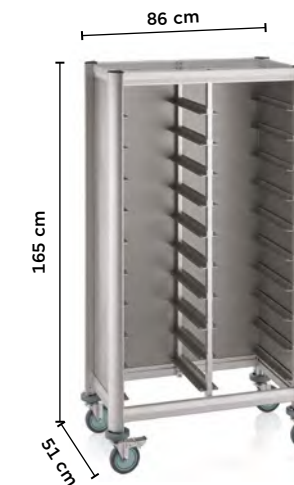

Für 10 Tablettts 45,5 x 35,5 cm • For 10 trays 45.5 x 35.5 cm • Pour 10 plateaux 45,5 x 35,5 cm

TABLETTWAGEN DOUBLE TRAY TROLLEY DOUBLE CHARIOT À PLATEAUX DOUBLE

🛒	cm	cm	kg	🔄	€
1955 245	51 x 86	165	42	🛑	1.210,00