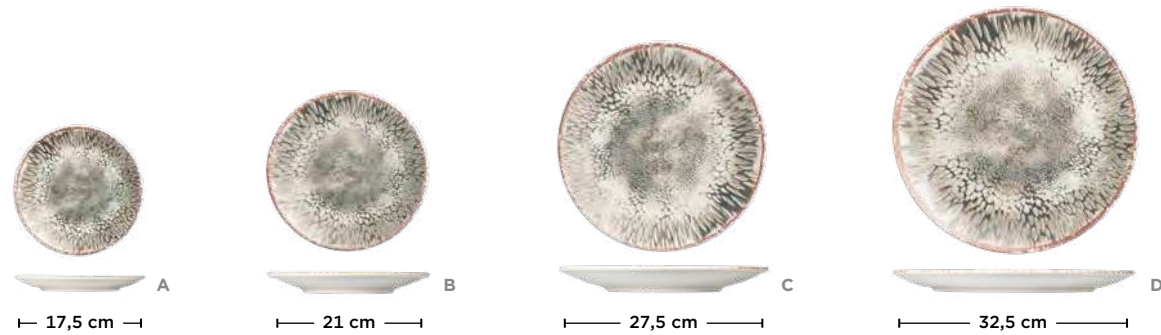

TELLER SET PLATE SET SET D'ASSIETTES

	🛒	Ø cm	cm	📦	📦 €	📦 €
A	47260 1017	17,5	2	6	7,50	45,00
B	47260 1021	21	2,5	6	9,50	57,00
C	47260 1027	27,5	3	6	11,50	69,00
D	47260 1032	32,5	3	4	25,00	100,00