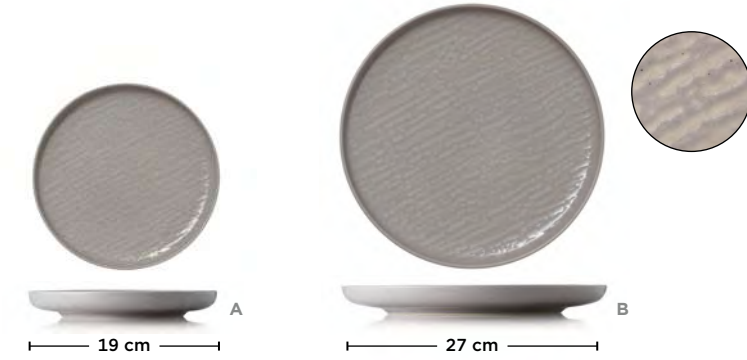

TELLER SET PLATE SET SET D'ASSIETTES

FLAT

			Ø cm	cm			€	€
A	4884 119		19	3	6		5,50	33,00
B	4884 127		27	3	6		8,00	48,00