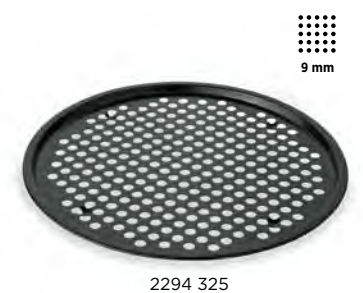

2294 325

PIZZABLECH
PIZZA PAN
PLAQUE À PIZZA

🛒	ø cm	Ø cm	cm	€
2294 325	33	30,5	1	8,50
2294 365	37	34	1	9,50