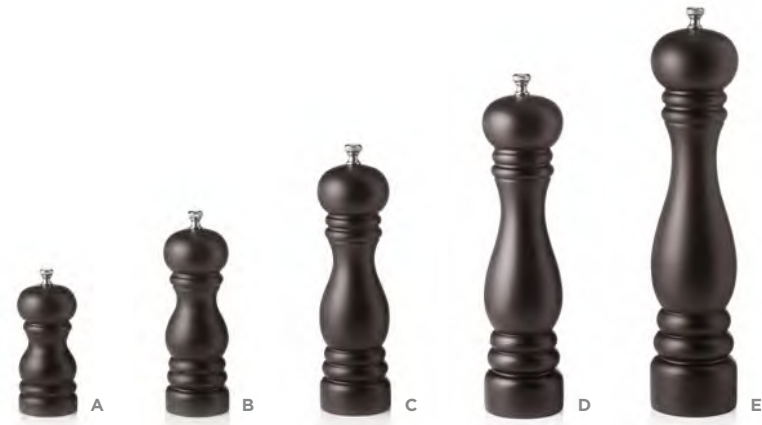

SALZMÜHLE
SALT MILL
MOULIN À SEL

	🛒		cm	Øcm	€
A	2427 011		11	5,5	18,00
B	2427 015		15	5,5	20,50
C	2427 020		20	6	26,00
D	2427 025		25	6,5	34,00
E	2427 030		30	7,5	41,00

Mit matter, lackierter Oberfläche • With matt, lacquered surface • Avec une surface mate et vernie