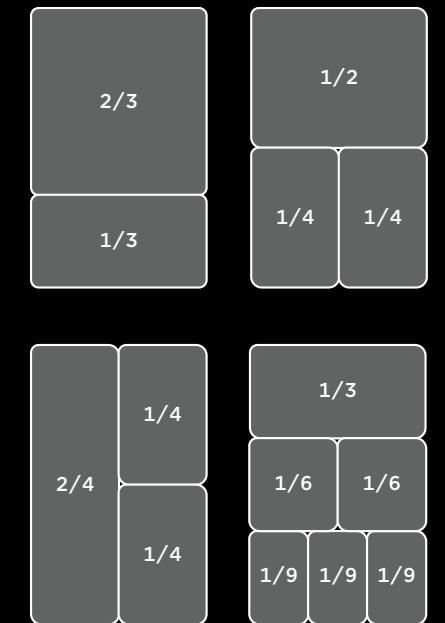

GASTRONORMBEHÄLTER

GASTRONORM CONTAINERS

RÉCIPIENTS GASTRONORM

Nice2know

KOMBINATIONS- BEISPIELE EXAMPLE COMBINATIONS EXEMPLES DE COMBINAISONS

EIN GRUNDMASS - (FAST) UNBEGRENZTE MÖGLICHKEITEN

Das Grundmaß der Gastro-Norm (GN 1/1) entspricht der europäischen Norm EN 631 und beträgt 530 x 325 mm. Kleinere Maße werden in Brüchen relativ zum Grundmaß angegeben. Eine Übersicht der Größen findest du hier. Die Behälter sind in den Tiefen 10, 20, 40, 55, 65, 100, 150 und 200 mm bestellbar.

ONE BASIC MEASURE - (ALMOST) UNLIMITED POSSIBILITIES

The basic size of the Gastro standard (GN 1/1) corresponds to the European standard EN 631 and is 530 x 325 mm. Smaller sizes are given in fractions relative to the basic size. You can find an overview of the sizes here. The containers can be ordered in depths of 10, 20, 40, 55, 65, 100, 150 and 200 mm.

UNE MESURE DE BASE - DES POSSIBILITÉS (PRESQUE) ILLIMITÉES

La dimension de base de la norme Gas-tro (GN 1/1) correspond à la norme européenne EN 631 et est de 530 x 325 mm. Les dimensions plus petites sont indiquées en fractions par rapport à la dimension de base. Tu trouveras un aperçu des tailles ici. Les récipients peuvent être commandés dans les profondeurs 10, 20, 40, 55, 65, 100, 150 et 200 mm.

EN 631 Gastronorm	mm
2/1	650 x 530
1/1	530 x 325
2/3	354 x 325
1/2	325 x 265
2/4	530 x 162
1/3	325 x 176
1/4	265 x 162
1/6	176 x 162
1/9	176 x 108