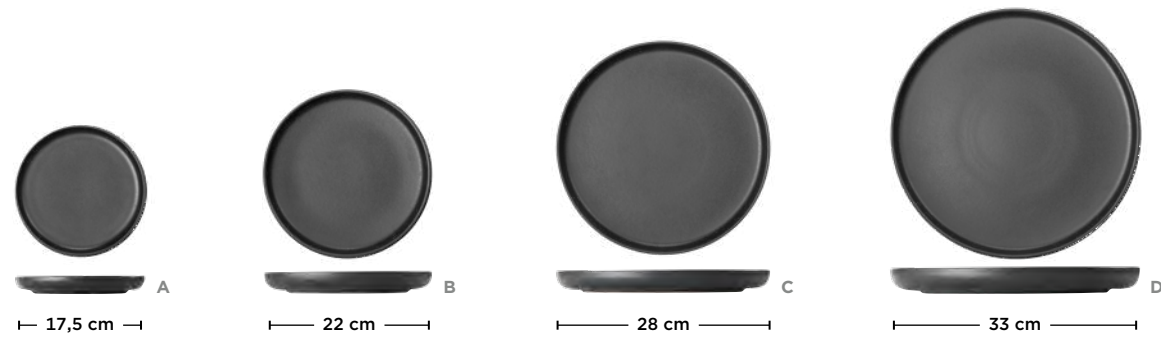

TELLER SET PLATE SET SET D'ASSIETTES

	🛒	Øcm	cm	📦	📦 €	📦 €
A	45250 1017	17,5	2,5	6	10,50	63,00
B	45250 1022	22	3	6	11,70	70,20
C	45250 1028	28	3	6	13,60	81,60
D	45250 1033	33	3	4	30,40	121,60