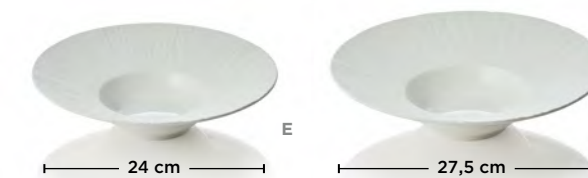

🛒	cm	Ø cm	cm	📦	€	€
4851 720	200	9	6	4	11,30	45,20

OBERTASSE MIT UNTERTASSE SET
CUP AND SAUCER SET
SET TASSE ET SOUCOUBE

🛒	cm	Ø cm	cm	📦	€	€
4851 724	240	8,5	7	4	13,30	53,20

BECHER SET
MUG SET
SET DE GOBELETS

🛒	cm	Ø cm	cm	📦	€	€
4851 833	330	8,5	10	4	8,00	32,00

GIESSER SET
JUG SET
SET DE FONDEURS

🛒	cm	Ø cm	cm	📦	€	€
4851 910	100	4,5	9,5	6	6,60	39,60

MAYA

SHIRO

MAYA

— BY WAS GERMANY —

- Zeitloses Design mit strukturierter Oberfläche für eine stilvolle Präsentation
- Inspiriert von asiatischer Tischkultur: Ideal für Sushi, Bowls oder kreative Fusionküche
- Perfekt für die moderne Gastronomie

- Timeless design with textured surface for a stylish presentation
- Inspired by Asian tableware: Ideal for sushi, bowls or creative fusion cuisine
- Perfect for modern catering

- Design intemporel avec surface structurée pour une présentation élégante
- Inspiré par l'art de la table asiatique : idéal pour les sushis, les bols ou la cuisine fusion créative
- Parfait pour la gastronomie moderne

TELLER SET PLATE SET SET D'ASSIETTES

FLAT

	🛒		Ø cm	cm	📦	📦 €	📦 €
A	4850 016		16,5	2	6	4,50	27,00
B	4850 022		22	2,5	4	7,90	31,60
C	4850 027		27	3	2	11,00	22,00
D	4850 030		30	3,5	2	14,50	29,00

PASTATELLER SET PASTA PLATE SET SET D'ASSIETTES À PÂTES