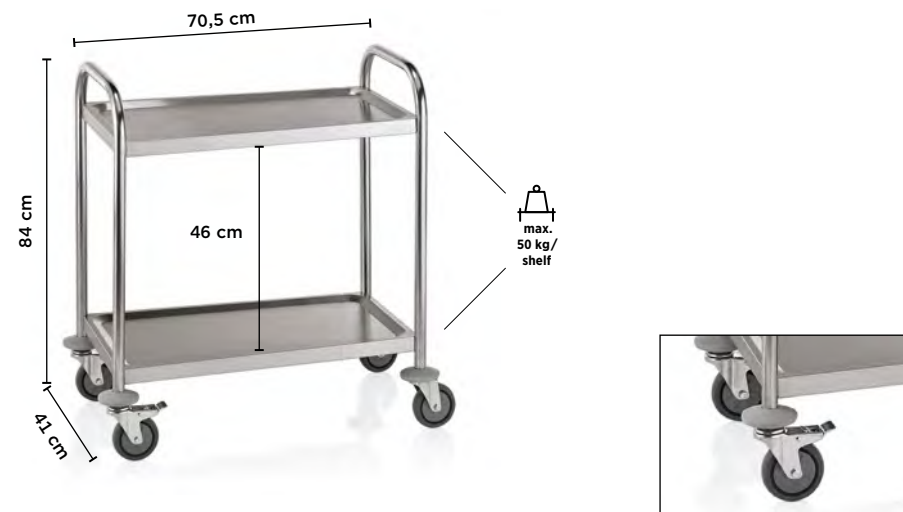

SERVIERWAGEN SERVING TROLLEY CHARIOT DE SERVICE

Shopping Cart Icon	cm	cm	cm	€
1950 004	70,5 x 41	84	46	116,00

2 Borde, Abmessung pro Bord: 68,5 x 38,5 cm, niedrige Höhe ermöglicht Kindern in Schule und Kindergarten leichten Zugriff auf alle Flächen
2 shelves, dimensions per shelf: 68.5 x 38.5 cm, low height allows children in schools and kindergartens easy access to all surfaces
2 tablettes, dimensions de chaque tablette : 68,5 x 38,5 cm, la faible hauteur permet aux enfants d'accéder facilement à toutes les surfaces à l'école et au jardin d'enfants