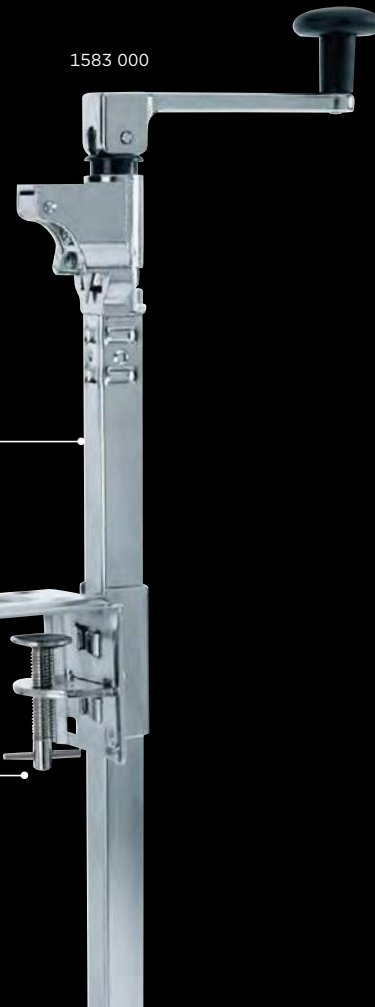

Nice2know

Standrohr vernickelt
standpipe nickel-plated
tube de support nickelé

Grundplatte verchromt
base plate chrome-plated
plaque de base chromée

praktische Verstellerschraube
practical adjustment screw
vis de réglage pratique

1583 000