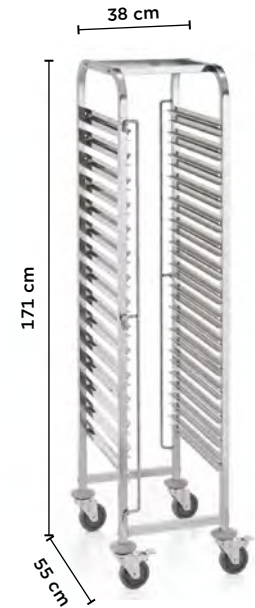

CANTINA

mit Durchschubsicherung gegen Herausrutschen der Behälter oder Tablett

with safety bar to prevent containers or trays from slipping out
avec étrier de sécurité pour empêcher les récipients ou les plateaux de sortir

4 schwenkbare Rollen Ø 12 cm, mit Stoßschutz, davon 2 mit Feststeller

4 swivelling castors Ø 12 cm, with impact protection, of which 2 with brakes

4 roulettes pivotantes Ø 12 cm, avec protection contre les chocs, dont 2 avec frein

1953 530

Nice 2 know

Das abgerundete Design trägt zur sicheren und komfortablen Handhabung beim Transport bei.

The rounded design contributes to safe and comfortable handling during transport.

Le design arrondi contribue à une manipulation sûre et confortable lors du transport.

Der Sicherungsbügel gewährleistet eine stabile Fixierung der Behälter und Tablett während des Transports.

The safety bar ensures that the containers and trays are held securely in place during transport.

L'étrier de sécurité garantit une fixation stable des récipients et des plateaux pendant le transport.

REGALWAGEN GN 1/1 SHELF TROLLEY GN 1/1 CHARIOT À ÉTAGÈRES GN 1/1

🛒	GN	cm	cm	kg	€
1953 530	1/1	55 x 38	171	19	240,00

Für 15 GN Behälter oder 30 GN Tablett
For 15 GN containers or 30 GN trays
Pour 15 récipients GN ou 30 plateaux GN

REGALWAGEN GN 1/1, Z-FORM SHELF TROLLEY GN 1/1, Z-SHAPE CHARIOT À GLISSIÈRES GN 1/1, EN FORME DE Z

🛒	GN	cm	cm	kg	€
1953 531	1/1	55 x 38	171	20	350,00

Für 15 GN Behälter oder 30 GN Tablett, durch die Z-Form in Reihe platzsparend verstaubar
For 15 GN containers or 30 GN trays, can be stowed in a row to save space thanks to the Z-shape
Pour 15 récipients GN ou 30 plateaux GN, peut être rangé en ligne grâce à sa forme en Z, ce qui permet de gagner de la place

STAUBSCHUTZHAUBE DUST COVER COUVERTURE ANTI-POUSSIÈRE