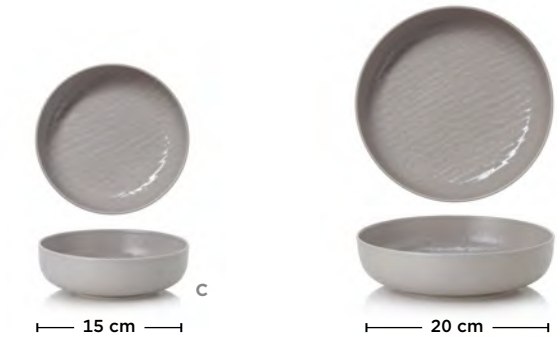

TELLER SET PLATE SET SET D'ASSIETTES

FLAT

			Ø cm	cm			€	€
A	4884 119		19	3	6		5,50	33,00
B	4884 127		27	3	6		8,00	48,00

SCHALE SET BOWL SET SET DE COUPES

DEEP

			Ø cm	cm			€	€
C	4884 515		15	5	0,4	6	6,00	36,00
D	4884 320		20	5	1	6	6,80	40,80