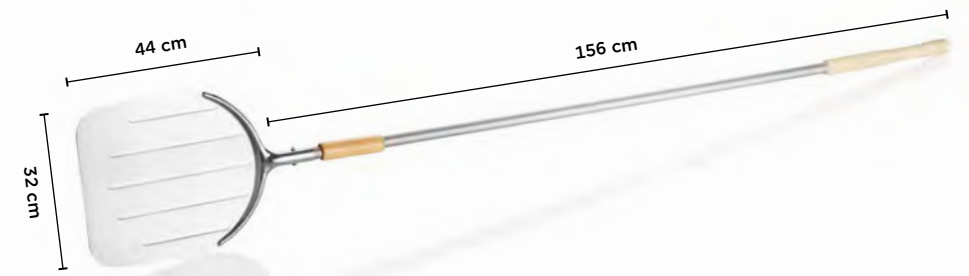

PIZZASCHAUFEL
PIZZA PEEL
PELLE À PIZZA

ALU WOOD

🛒	cm	cm	cm	€
2293 790	79	35 x 30	44	30,00

Mit Holzgriff • With wooden handle • Avec manche en bois

PIZZASCHAUFEL
PIZZA PEEL
PELLE À PIZZA

WOOD XL

🛒	cm	cm	cm	€
2298 105	105	40 x 30	65	26,00