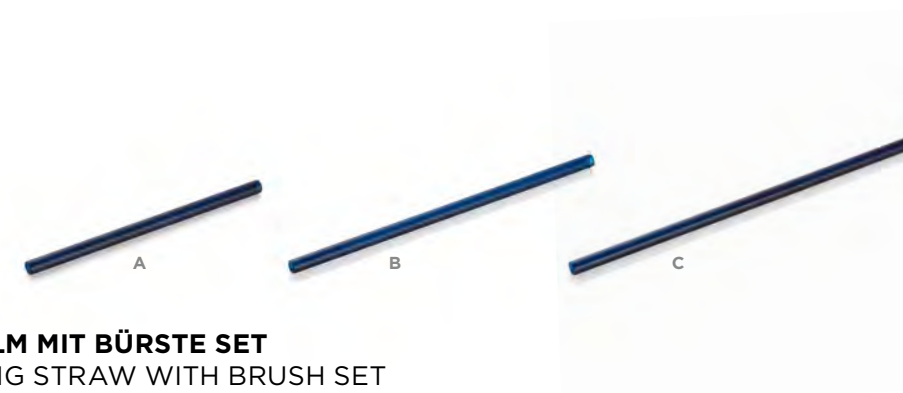

GLASTRINKHALM MIT BÜRSTE SET
GLASS DRINKING STRAW WITH BRUSH SET
PAILLE EN VERRE AVEC BROSSE SET

	🛒		📏 cm	∅cm	🎨	📦	📦 €	📦 €
A	8330 215		15	0,8	🟡	50	1,26	63,00
B	8330 220		20	0,8	🟠	50	1,30	65,00
C	8330 223		23	0,8	🟢	50	1,42	71,00