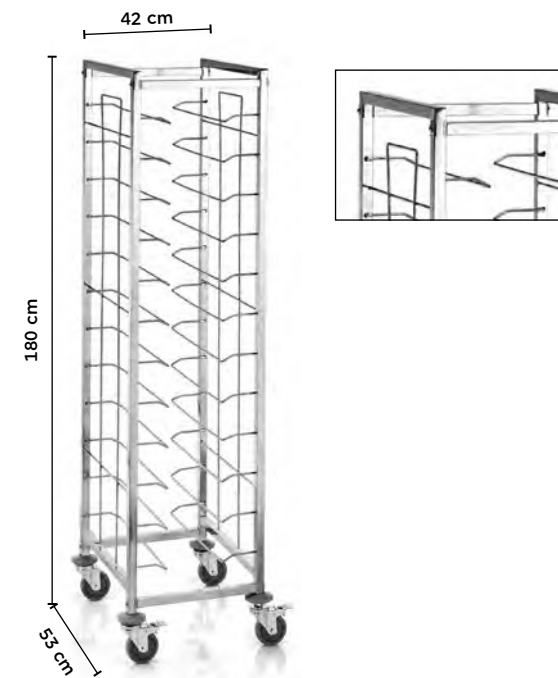

TABLETTWAGEN
TRAY TROLLEY
CHARIOT À PLATEAUX

🛒	cm	cm	kg	€
1945 455	53 x 42	180	16	370,00

Für 12 Tablett 45,5 x 35,5 cm, 4 schwenkbare Rollen à Ø 12 cm, mit Rammschutz, davon 2 mit Feststeller
For 12 trays 45.5 x 35.5 cm, 4 swivel castors Ø 12 cm each, with impact protection, 2 of which have brakes
Pour 12 plateaux 45,5 x 35,5 cm, 4 roulettes pivotantes de Ø 12 cm, avec protection contre les chocs, dont 2 avec frein