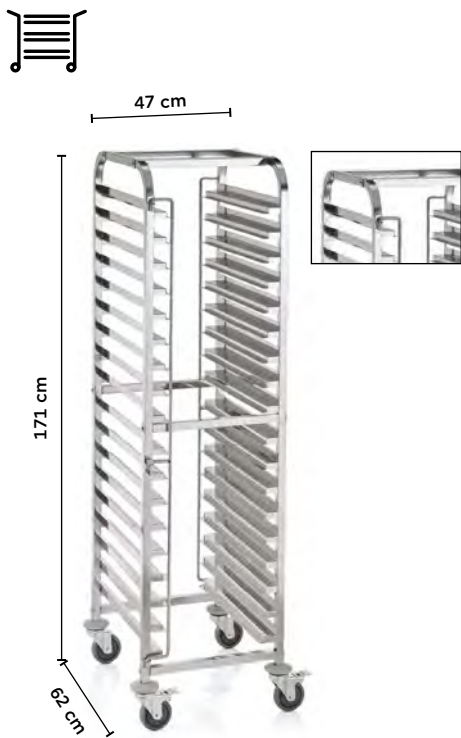

EN REGALWAGEN
EN SHELF TROLLEYS
EN CHARIOT À ÉTAGÈRES

🛒	cm	cm	kg	€
1954 531	55 x 42,5	171	20	350,00

Für 15 bis 30 Euronorm Tablett 53 x 37 cm • For 15 to 30 Euronorm trays 53 x 37 cm • Pour 15 à 30 plateaux Euronorm 53 x 37 cm