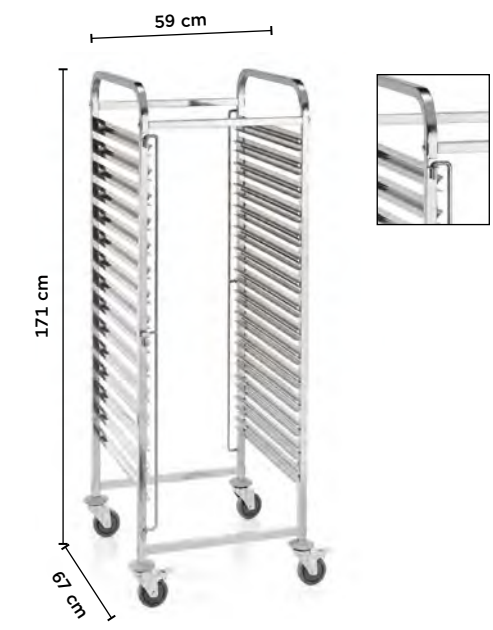

REGALWAGEN GN 2/1
SHELF TROLLEY GN 2/1
CHARIOT À ÉTAGÈRES GN 2/1

🛒	GN	cm	cm	kg	€
1953 650	2/1	67 x 59	171	21	280,00

Für 15 GN Behälter oder 30 GN Tablett • For 15 GN containers or 30 GN trays • Pour 15 récipients GN ou 30 plateaux GN