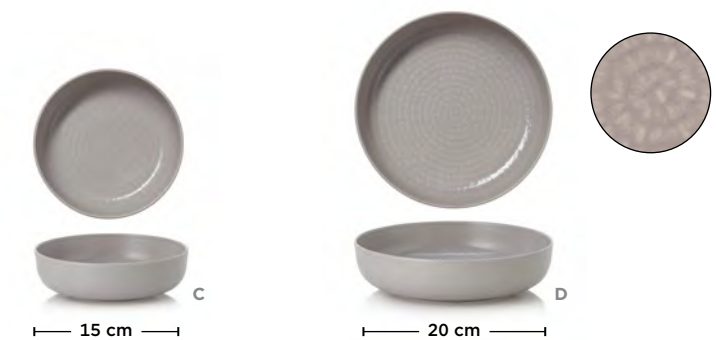

SCHALE SET BOWL SET SET DE COUPES

DEEP

	🛒		Ø cm	cm	📦	€	📦 €
C	4886 515		15	5	0,4	6,00	36,00
D	4886 320		20	5	1	6,50	39,00