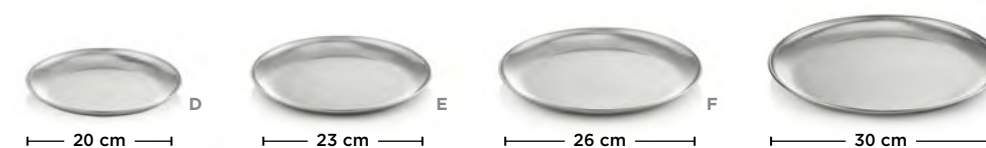

SCHALE BOWL BOL

	🛒	Ø cm	📦 cm	📦 cm	📦 €
A	2061 018	18	0,6	6	11,90
B	2061 020	20	0,8	7	13,50
C	2061 022	22	1,1	7,5	15,40

SCHALE BOWL BOL

🛒	📦 cm	📦 cm	📦 €
2070 030	30 x 20	5	17,00

SCHALE BOWL BOL

🛒	Ø cm	📦 cm	📦 €
2073 023	23	7	24,50