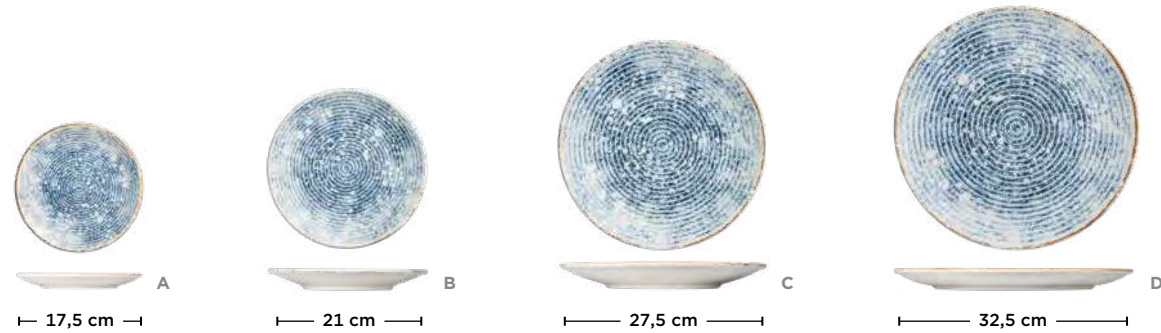

TELLER SET PLATE SET SET D'ASSIETTES

	🛒	Ø cm	cm	cm	€	€
A	47270 1017	17,5	2	6	7,50	45,00
B	47270 1021	21	2,5	6	9,50	57,00
C	47270 1027	27,5	3	6	11,50	69,00
D	47270 1032	32,5	3	4	25,00	100,00