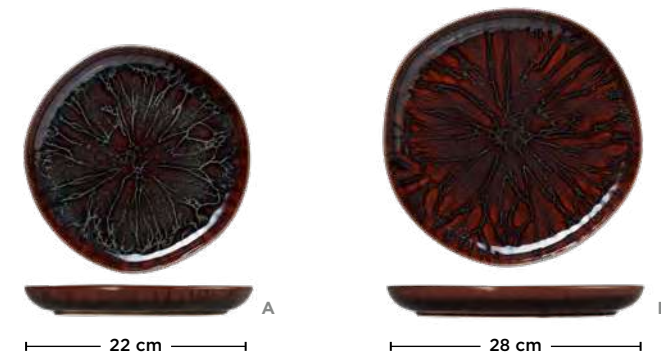

TELLER SET PLATE SET SET D'ASSIETTES

FLAT

	🛒		Ø cm	cm	cm	€	€
A	46230 1022		22	3	6	13,00	78,00
B	46230 1028		28	3	6	15,10	90,60

SCHALE SET BOWL SET SET DE COUPES

DEEP

	🛒		Ø cm	cm	cm	cm	€	€
C	46230 3011		11,5	4,5	0,2	6	11,70	70,20
D	46230 3016		16	7	0,5	6	14,40	86,40
E	46230 3028		28	10	2	1	43,00	43,00

SNACKTELLER SET SNACK PLATE SET SET D'ASSIETTES À SNACKS

FLAT

	🛒		cm	cm	cm	€	€
	46230 7015		14,5 x 9,5	2	6	9,40	56,40

ROCKZZERO

ORGANIC AMAZONAS

HANDMADE
ROCKZZERO
IN PORTUGAL

- Überzeugt mit natürlichen, geschwungenen Konturen
- Unregelmäßigkeiten bei Farbe und Glasur entstehen durch die Herstellung und machen aus jedem Stück ein Unikat

- Impresses with natural, curved contours
- Irregularities in color and glaze occur in the production and make every piece a unique piece

- Convainc par ses contours naturels et courbés
- Des irrégularités de couleur et de glaçure se produisent dans la production et font de chaque pièce une pièce unique