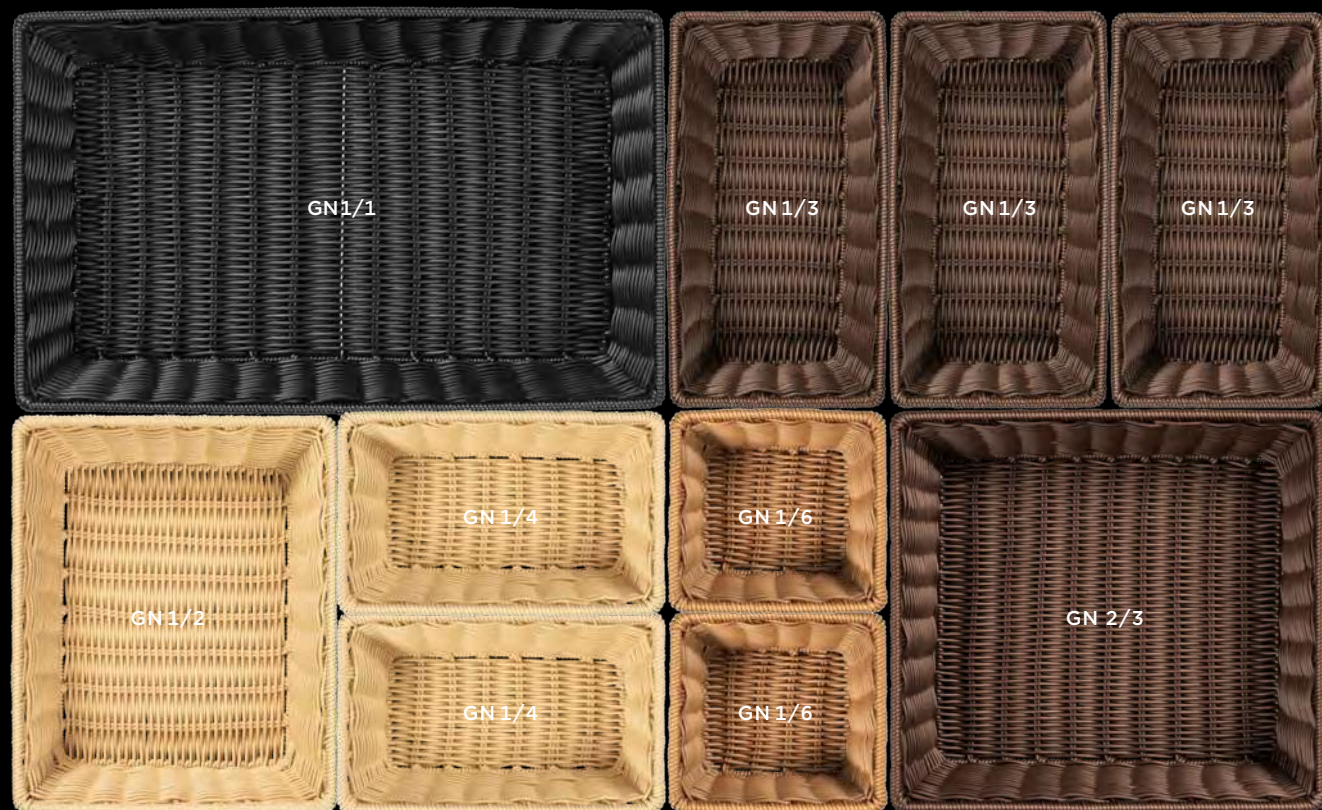

WEAVER PRO GN KÖRBE

- Ästhetische und langlebige Lösung für die Präsentation, Organisation und Strukturierung von Artikeln jeglicher Art, von Backwaren über Obst bis hin zu Besteck und Einweg-Beigaben.
- Stabil durch Rahmen aus Edelstahl 18/10

- Aesthetic and durable solution for the presentation, organisation and structuring of all kinds of items, from baked goods and fruit to one-way items
- Stable thanks to 18/10 stainless steel frame

- Solution esthétique et durable pour la présentation, l'organisation et la structuration de tout type d'articles, des pâtisseries aux fruits, en passant par les couverts et les accessoires jetables.
- Stable grâce au cadre en acier inoxydable 18/10