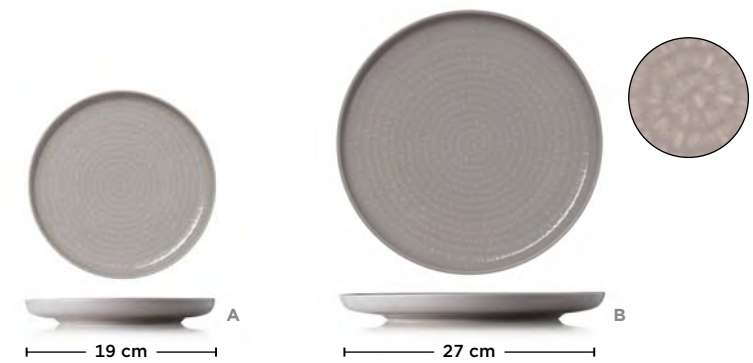

TELLER SET PLATE SET SET D'ASSIETTES

FLAT

	🛒		Ø cm	cm	📦	€	📦 €
A	4886 119		19	3	6	5,50	33,00
B	4886 127		27	3	6	8,00	48,00