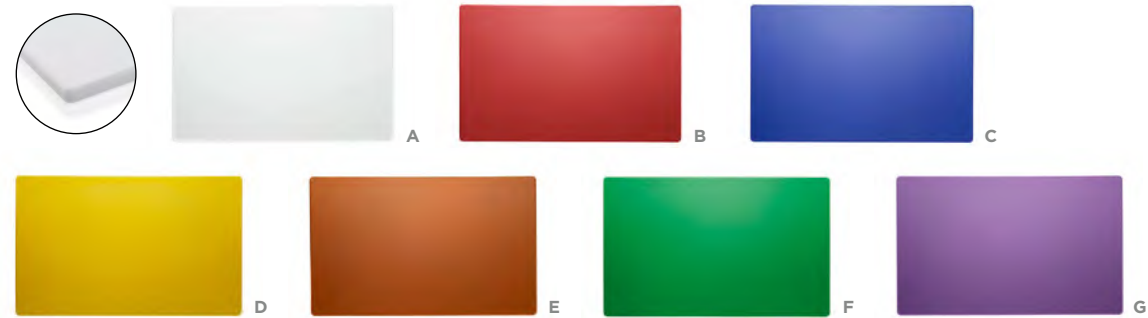

HACCP SCHNEIDBRETT
HACCP CUTTING BOARD
PLANCHE À DÉCOUPER HACCP

	🛒		cm	cm	🌀	€
A	1830 500		50 x 30	2	□	22,50
B	1830 501		50 x 30	2	■	22,50
C	1830 502		50 x 30	2	■	22,50
D	1830 503		50 x 30	2	■	22,50
E	1830 504		50 x 30	2	■	22,50
F	1830 505		50 x 30	2	■	22,50
G	1830 506		50 x 30	2	■	22,50