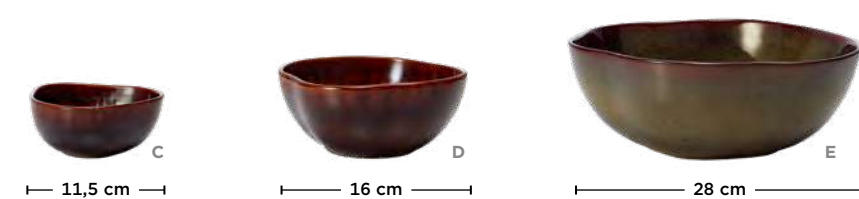

TELLER SET PLATE SET SET D'ASSIETTES

FLAT

	🛒		Ø cm	cm	cm	€	€
A	46210 1022		22	3	6	13,00	78,00
B	46210 1028		28	3	6	15,10	90,60

SCHALE SET BOWL SET SET DE COUPES

DEEP

	🛒		Ø cm	cm	cm	cm	€	€
C	46210 3011		11,5	4,5	0,2	6	11,70	70,20
D	46210 3016		16	7	0,5	6	14,40	86,40
E	46210 3028		28	10	2	1	43,00	43,00