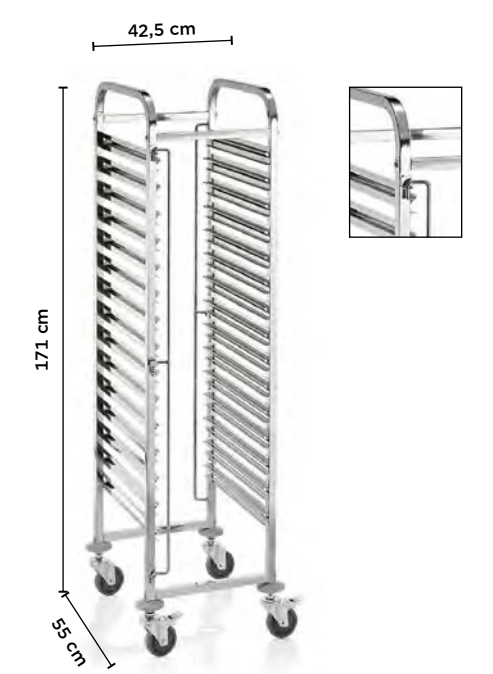

EN REGALWAGEN
EN SHELF TROLLEYS
EN CHARIOT À ÉTAGÈRES

🛒	cm	cm	kg	€
1954 531	55 x 42,5	171	20	350,00

Für 15 bis 30 Euronorm Tablett 53 x 37 cm • For 15 to 30 Euronorm trays 53 x 37 cm • Pour 15 à 30 plateaux Euronorm 53 x 37 cm