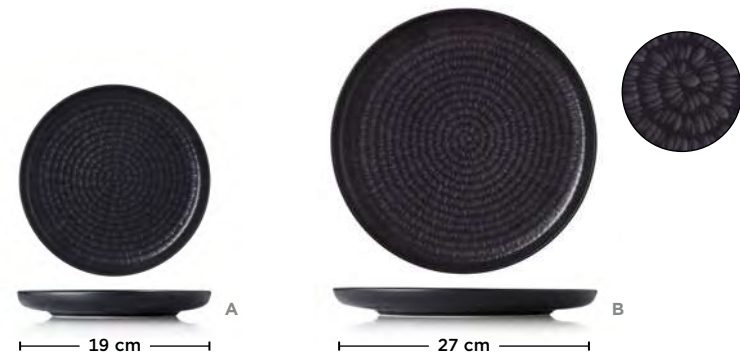

TELLER SET PLATE SET SET D'ASSIETTES

FLAT

	🛒		Ø cm	cm	📦	€	📦 €
A	4885 119		19	3	6	7,50	45,00
B	4885 127		27	3	6	10,00	60,00