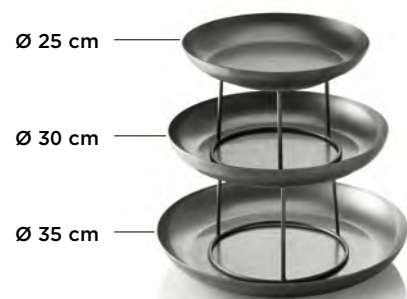

GOURMET TOWER GOLD

GOURMET TOWER GOLD
GOURMET TOWER OR

PVD

🛒	cm	cm	cm	🔄	👁️	📦 €
2051 203	32	1 / 1,6 / 2,2				110,00

BUFFETSCHALE VINTAGE

VINTAGE BUFFET BOWL
COUPE À BUFFET VINTAGE

🛒	Ø cm	cm	cm	🔄	👁️	📦 €
2051 025	25	3,5	1			15,00