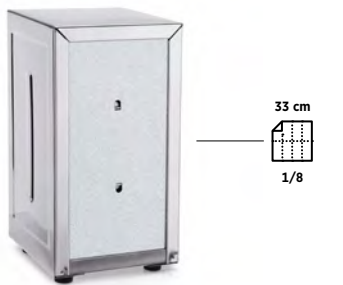

SERVIETTENSPENDER
NAPKIN DISPENSER
DISTRIBUTEUR DE SERVIETTES

Shopping Cart	cm	cm	€
1450 002	10 x 12	19,5	9,00