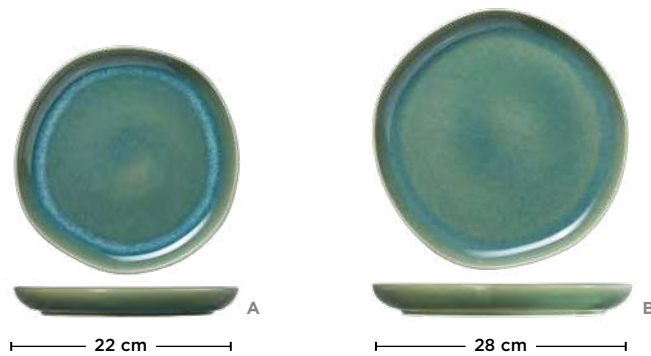

ROCKZZERO

ORGANIC MYRTLE GREEN

HANDMADE
ROCKZZERO
IN PORTUGAL

- Überzeugt mit natürlichen, geschwungenen Konturen
- Unregelmäßigkeiten bei Farbe und Glasur entstehen durch die Herstellung und machen aus jedem Stück ein Unikat

- Impresses with natural, curved contours
- Irregularities in color and glaze occur in the production and make every piece a unique piece

- Convainc par ses contours naturels et courbés
- Des irrégularités de couleur et de glaçure se produisent dans la production et font de chaque pièce une pièce unique

TELLER SET PLATE SET SET D'ASSIETTES

FLAT

	🛒		Ø cm	cm	cm	€	€
A	46230 1022		22	3	6	13,00	78,00
B	46230 1028		28	3	6	15,10	90,60