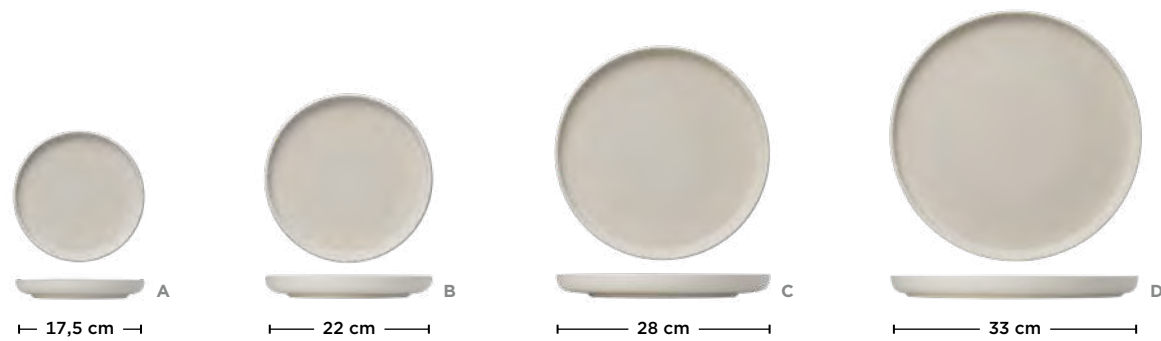

ROCKZERO

ONE LIGHT ROCK

HANDMADE
ROCKZERO
IN PORTUGAL

- Überzeugt mit absolut gradliniger Formsprache
- Unregelmäßigkeiten bei Farbe und Glasur entstehen durch die Herstellung und machen aus jedem Stück ein Unikat
- Besteck kann Metallspuren auf dem Artikel hinterlassen

- Impresses with its absolutely straightforward design language
- Irregularities in color and glaze occur in the production and make every piece a unique piece
- Cutlery may leave metal marks on the item

- Convainc par son langage formel absolument rectiligne
- Des irrégularités de couleur et de glaçure se produisent dans la production et font de chaque pièce une pièce unique
- Les couverts peuvent laisser des traces de métal sur l'article

TELLER SET PLATE SET SET D'ASSIETTES

	🛒	Øcm	cm	📦	📦	€	📦	€
A	45240 1017	17,5	2,5	6	8,60	51,60		
B	45240 1022	22	3	6	9,60	57,60		
C	45240 1028	28	3	6	11,20	67,20		
D	45240 1033	33	3	4	24,70	98,80