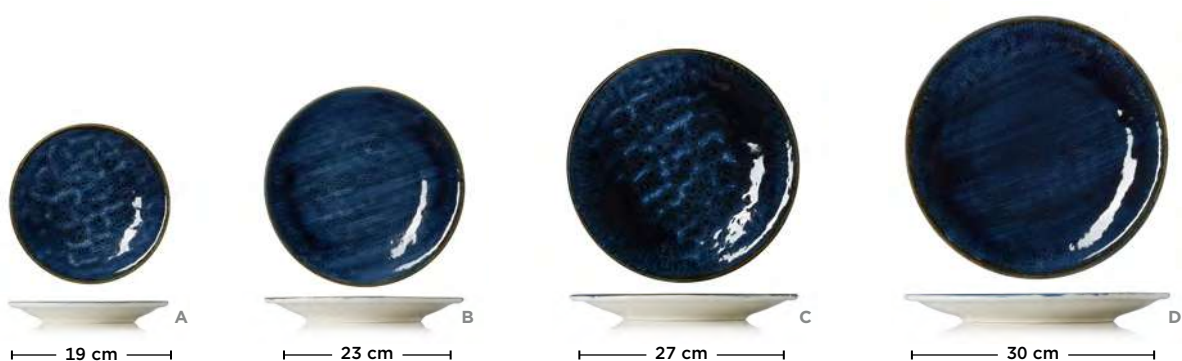

TELLER SET PLATE SET SET D'ASSIETTES

	🛒	Ø cm	cm	📦	€	€
A	4881 119	19	2	6	8,00	48,00
B	4881 123	23	3	6	10,00	60,00
C	4881 127	27	3	6	14,00	84,00
D	4881 130	30	3	6	24,00	144,00