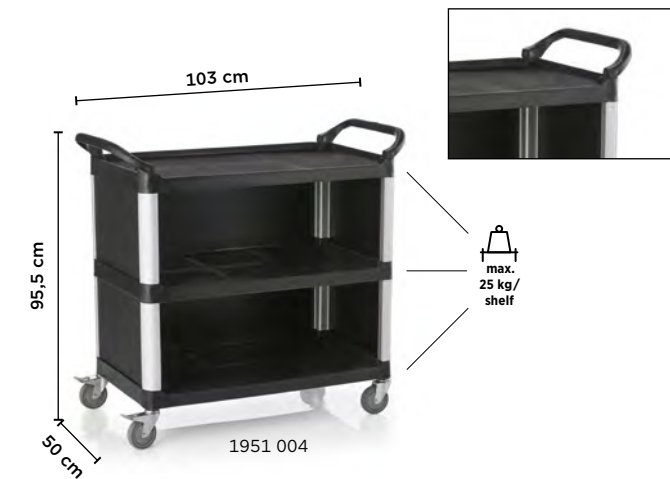

SERVIERWAGEN
SERVING TROLLEY
CHARIOT DE SERVICE

Shopping cart icon	cm	cm	cm	€	
1951 004	Servierwagen Serving trolley Chariot de service	103 x 50	95,5	30	160,00
1951 332	Sammelbehälter Collection container Récipient de collecte	33 x 23	18	13	9,00
1951 330	Sammelbehälter Collection container Récipient de collecte	33 x 23	55,5	40	19,00

4 schwenkbare Rollen, davon 2 mit Feststeller, Montage ohne Schrauben

4 swivel castors, 2 with brakes, installation without screws

4 roulettes pivotantes, dont 2 avec frein, montage sans vis