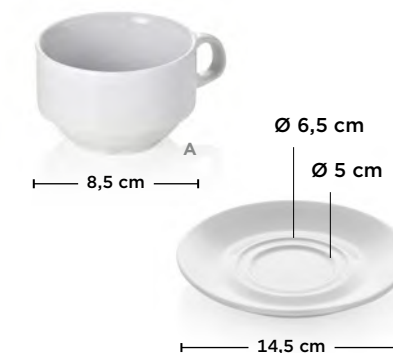

SCHALE SET
BOWL SET
SET DE COUPES

🛒	cm	cm	ml	📦	€	€
4872 110	11 x 11	3,5	170	6	3,30	19,80
4872 111	11,5 x 11,5	4	250	6	3,60	21,60

OBERTASSE UND UNTERTASSE SET
CUP AND SAUCER SET
SET TASSE ET SOUCOUBE

	🛒		ml	cm	📦	€	€
A	4866 018	Obertasse Cup Tasse supérieure	180	5,5	6	2,20	13,20
B	4866 001	Untertasse Saucer Soucoupe			6	2,70	16,20